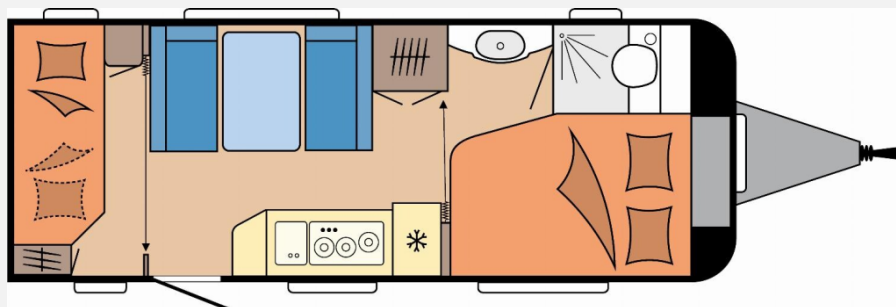

Exposé

Hobby De Luxe 540 KMFe Modell 2026

29.360,- €

MwSt. ausweisbar

Fahrzeug

Grundriss

Technische Daten

Modell-/Baujahr	2026
Anzahl der Achsen	1
Anzahl Schlafplätze	3
Gesamtlänge	745 cm
Gesamtbreite	230 cm
Höhe	264 cm
Innenhöhe	195 cm
Umlaufmaß	1003 cm
Aufbaulänge	627 cm
Masse in fahrber. Zustand	1427 kg
techn. zul. Gesamtmasse	1800 kg
Zuladung	373 kg
Infrastruktur	WC
Liegeflächen	double_couch (195x137.5 / 108,5) bunk_bed (184x73; 184 x 70)
Heizung	Trum S-3004
Kühlschrankvolumen	133 l
Wasservorrat	47 l
Abwassertankvolumen	23 l
Polster	Zesto
Steckdosen 230V	7
Farbe	weiß
	Mittelsitzgruppe
	Doppel-/franz. Bett, Etagenbett

Aufbau

- Dachhaube DOMETIC SEITZ, Midi-Heki 700 x 500 mm, mit Verdunkelungs- und Insektenschutzplissee im Wohnraum
- Dachhaube DOMETIC SEITZ, Mini-Heki 400 x 400 mm, mit Verdunkelungs- und Insektenschutzplissee im Schlafbereich
- Dachhaube DOMETIC SEITZ, Mini-Heki 400 x 400 mm, mit Verdunkelungs- und Insektenschutzplissee im Kinderschlafrum
- Winterbelüftung für Sitzgruppe, Stauschränke und Betten, Eingangstür einteilig, extrabreit mit Dreifachverriegelung
- Fenster, Abfalleimer, Staufächern und Insektenschutzplissee im Türrahmen, Ausführung modellabhängig
- Einstiegsgriff, Einstiegstritt, Integrierte Vorzeltleiste, Regenmarkisenleiste mit Wasserablauf, Bug / Heck, Radkästen, wärmegeämmt
- Radkastenblende mit Gummilippe für Windschürze, LED-Vorzeltleuchte, Gasflaschenkasten, passend für 2 x 11-kg- Flaschen
- Stauraumklappe THETFORD mit Zentralverschluss, 752x 310 mm, abschließbar