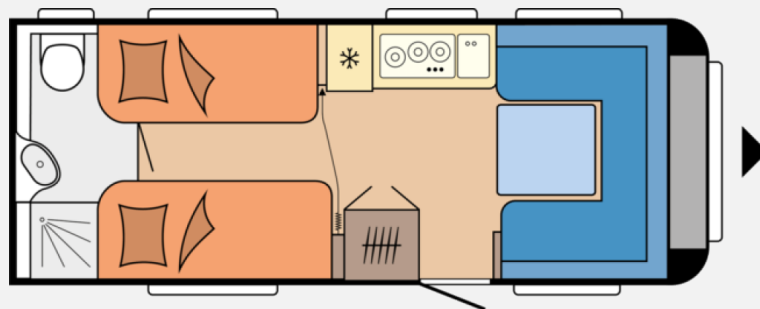

Exposé

Hobby Excellent Edition 540 WLU

35.551,- €

MwSt. ausweisbar

Fahrzeug

Grundriss

Technische Daten

| | |
|--------------------------------|--|
| Modell-/Baujahr | 2026 |
| Anzahl Schlafplätze | 4 |
| Gesamtlänge | 730.00 cm |
| Gesamtbreite | 230.00 cm |
| Höhe | 264.00 cm |
| Innenhöhe | 195.00 cm |
| Umlaufmaß | 989.00 cm |
| Aufbaulänge | 612.00 cm |
| Leergewicht | 1390.00 kg |
| techn. zul. Gesamtmasse | 2000.00 kg |
| Liegeflächen | Einzelbetten (182 X 79 / 195 X 79) Sitzgruppe (204 X 125) |
| Kühlschrankvolumen | 133 l |
| Gefriervolumen | 10 l |
| Wasservorrat | 45.00 l |
| Abwassertankvolumen | 24.00 l |

Beschreibung

- Hobby Excellent Edition 540 WLU
- Auflastung mit technischer Änderung auf 2.000 kg
- Steuerung für Bordtechnik über Hobby-7" Touch-Bedienpanel
- USB-Doppelladesteckdose
- Vorbereitung für Autarkpaket inkl. Laderegler mit Booster,
- Zulassungsdokumente
- Frachtkosten