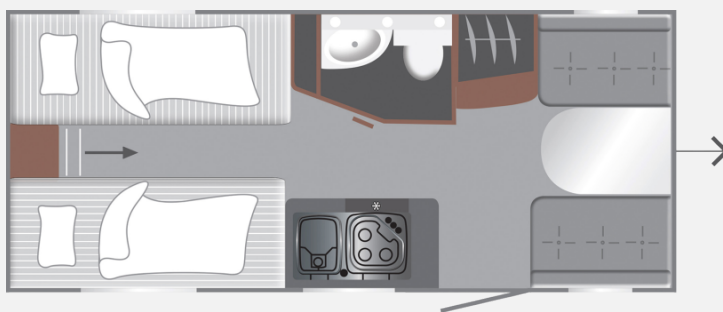

Exposé

LMC Sassino 460 E *Einzelbetten*

22.750,- €

MwSt. ausweisbar

Fahrzeug

Grundriss

Technische Daten

Modell-/Baujahr	2026
Anzahl der Achsen	1
Anzahl Schlafplätze	3
Gesamtlänge	676 cm
Gesamtbreite	213 cm
Höhe	265 cm
Innenhöhe	198 cm
Umlaufmaß	959 cm
Aufbaulänge	567 cm
Masse in fahrber. Zustand	992 kg
techn. zul. Gesamtmasse	1200 kg
Liegeflächen	Bug (92 x 192) Heck (195/83 x 200/83)
Farbe	weiß