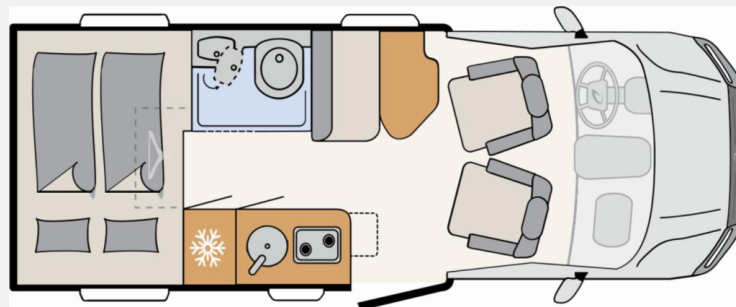

Exposé

Dethleffs Globebus Performance 4x4 T 16 *AB APRIL VOR
ORT*

102.790,- €

MwSt. ausweisbar

Fahrzeug

Grundriss

Technische Daten

Modell-/Baujahr	2026
verfügbar ab	30.04.2026
Anzahl der Achsen	2
Leistung	120 KW / 163 PS
Umweltplakette	grün
Schadstoffklasse/-norm	Euro VI
Basisfahrzeug	VW Crafter
Motordetails	2,0 l TDI
Getriebe	Automatik
Antriebsart	Allradantrieb
Anzahl Schlafplätze	2
Gesamtlänge	625 cm
Gesamtbreite	220 cm
Höhe	288 cm
Innenhöhe	190 cm
Aufbauart	Teilintegriert
Masse in fahrber. Zustand	2992 kg
techn. zul. Gesamtmasse	3500 kg
Zuladung	508 kg
Infrastruktur	WC
Liegeflächen	double_couch (198x142/130)
Sitze mit Gurt	4
Radstand	364 cm
Anhängerlast (gebremst)	2500 kg
Anhängerlast (ungebremst)	750 kg
Kraftstoff	Diesel
Heizung	Dieselheizung 6kW
Wasservorrat	115 l
Polster	Saros (Grau Stoff)
Steckdosen 230V	5
Steckdosen 12V	1
Steckdosen USB	4
Farbe	grau
	Doppel-/franz. Bett