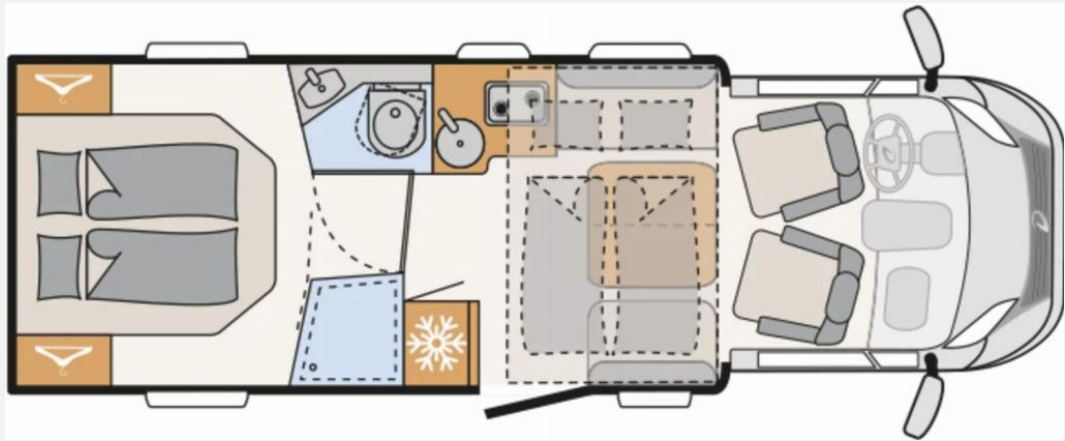

Exposé

Dethleffs Trend Active T 7057 DBL

90.900,- €

MwSt. ausweisbar

Fahrzeug

Technische Daten

| | |
|----------------------------------|-------------------------|
| Modell-/Baujahr | 2026 |
| Leistung | 103 KW / 140 PS |
| Umweltplakette | grün |
| Basisfahrzeug | Fiat Ducato Light |
| Motordetails | 140 MultiJet 3 |
| Getriebe | Automatik |
| Anzahl Schlafplätze | 2 |
| Gesamtlänge | 741 cm |
| Gesamtbreite | 233 cm |
| Höhe | 300 cm |
| Innenhöhe | 205 cm |
| Aufbauart | Teilintegriert |
| Masse in fahrber. Zustand | 3094 kg |
| techn. zul. Gesamtmasse | 3499 kg |
| Zuladung | 405 kg |
| Infrastruktur | WC |
| Liegeflächen | queensbed (195x150) |
| Sitze mit Gurt | 4 |
| Radstand | 404 cm |
| Anhängerlast (gebremst) | 2000 kg |
| Anhängerlast (ungebremst) | 750 kg |
| Kraftstoff | Diesel |
| Wasservorrat | 116 l |
| Polster | Heron Leder |
| Steckdosen 230V | 7 |
| Steckdosen 12V | 1 |
| Steckdosen USB | 2 |
| Farbe | schwarz |
| | Face-to-Face Sitzgruppe |
| | Queensbett |