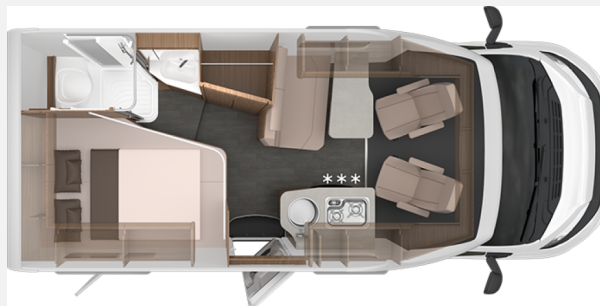

Exposé

Knaus Van TI 550 MF VANSATION
*2026*Autom*Assistenzsys.*

77.390,- €

MwSt. ausweisbar

Fahrzeug

Grundriss

Technische Daten

Modell-/Baujahr	2026
Leistung	103 KW / 140 PS
Umweltplakette	grün
Schadstoffklasse/-norm	keine
Basisfahrzeug	FIAT LIGHT
Motordetails	Motor: Diesel Frontantrieb Automatik
Getriebe	Automatik
Antriebsart	Frontantrieb
Anzahl Schlafplätze	3
Gesamtlänge	599 cm
Gesamtbreite	220 cm
Höhe	276 cm
Aufbauart	Teilintegriert
Masse in fahrber. Zustand	2812 kg
techn. zul. Gesamtmasse	3500 kg
Zuladung	688 kg
Infrastruktur	Küche WC
Liegeflächen	Heck (194x140/105)
Sitze mit Gurt	4
Kraftstoff	Diesel
Polster	winter white
	Seitensitzgruppe
	Doppel-/franz. Bett

Sondermodellausstattung "Vansation":

- * Insektenschutztür
- * Ausstellfenster Hutze, mit Insektenschutz
- * Aufbaufarbe Alu-Glattblech, weiss
- * Sonderbeklebung "VANSATION"
- * MARKEN Embleme im Bug und im Heck, schwarz
- * Aussenspiegel elektrisch einstell- und beheizbar
- * Lenkrad und Schaltknäuf in Lederausführung
- * Frontstossfänger in Wagenfarbe lackiert
- * Hochwertige Passform-Sitzbezüge
- * Leichtmetallfelgen für Serienbereifung
- * Höhenverstellung Beifahrersitz
- * 16" Bereifung
- * Lenkrad mit Bedienelementen für Radio
- * Kraftstofftank 90 Liter
- * Chassis Uni-Lackierung: Weiss
- * FIAT Ducato 3.5; 2,2 l 140 E6e
- * 230 V SCHUKO-Steckdose zusätzlich
- * Radiovorbereitung inkl. 2 Lautsprecher
- * Rückfahrkamera, inkl. Verkabelung
- * USB-Steckdose (1 Stück), im Heck
- * TV-Halter
- * Vorverkabelung für TV (Schlafbereich)
- * Stimmungsvolle Ambientebeleuchtung
- * Externe LTE / W-LAN Antenne
- * Head-up Display
- * TRUMA CP-Plus, digitales Heizungsbedienp
- * Isolierhaube Abwassertank, beheizbar
- * Markise
- * Front- und Seitenscheibenverdunklung
- * Dachhaube (Hebe-Kipp) 70x50 cm klar, Bug
- * Polster: WINTER WHITE "VANSATION"
- * TUEV und F.Brief