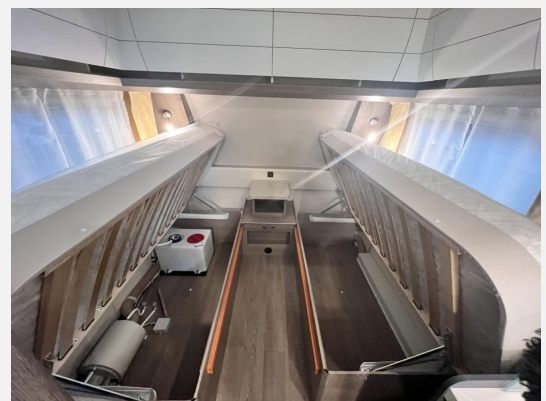

Beschreibung

Modelljahr 2026: Sonderausstattung des Fahrzeugs Dieses Fahrzeug bietet neben der umfangreichen Serienausstattung zusätzliche Optionen für ein individuelles Fahrerlebnis:

1. Auflastung mit technischer Änderung für Einachser auf 1.500 kg
   - Bettverbreiterung für Einzelbetten inkl. Polster
   - Steuerung für Bordtechnik über Hobby-7 Touch-Bedienpanel und Bluetooth per App, inkl. HOBBY CONNECT
2. Für weitere Informationen und Rückfragen stehen Ihnen unsere Fahrzeugverkaufsberater gerne zur Verfügung:
   Sven Kopper: 07157/53833-10
   Ellinor Barth: 07157/53833-13
   Heiko Schöneberg: 07157/53833-14

Vorbehaltlich Irrtum und Zwischenverkauf. Inzahlungnahme und Finanzierung sind möglich. Gerne beantwortet unser Verkaufsteam Ihre Fragen. Sprechen Sie uns an.

Ausstattung

- Antischlingerkupplung
- Standheizung Fahrerhaus
- Kompressor-Kühlschrank
- Standheizung

Vorbehaltlich Irrtum und Zwischenverkauf. Inzahlungnahme und Finanzierung sind möglich. Gerne beantwortet unser Verkaufsteam Ihre Fragen. Sprechen Sie uns an.

Bilder