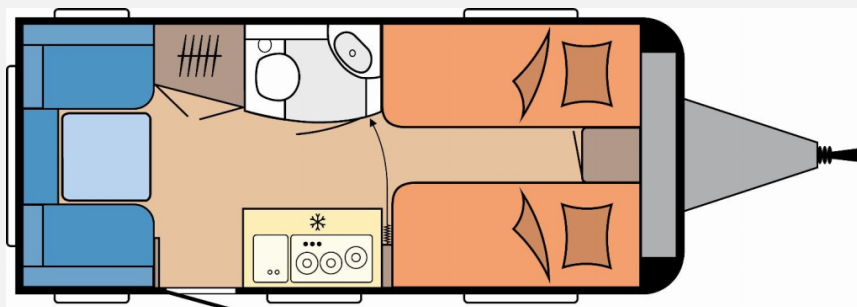

# Hobby OnTour 460 DL

27.985,- €

MwSt. ausweisbar

Fahrzeug

Grundriss

**Technische Daten**

<b>Modell-/Baujahr</b>	2026
<b>Anzahl der Achsen</b>	1
<b>Anzahl Schlafplätze</b>	3
<b>Gesamtlänge</b>	662 cm
<b>Gesamtbreite</b>	220 cm
<b>Höhe</b>	264 cm
<b>Umlaufmaß</b>	918 cm
<b>Aufbaulänge</b>	543 cm
<b>Masse in fahrber. Zustand</b>	1182 kg
<b>techn. zul. Gesamtmasse</b>	1500 kg
<b>Zuladung</b>	318 kg
<b>Infrastruktur</b>	WC
<b>Heizung</b>	Truma S - 3004
<b>Polster</b>	Lago
<b>Steckdosen 230V</b>	7
<b>Farbe</b>	weiß
	Einzelbett