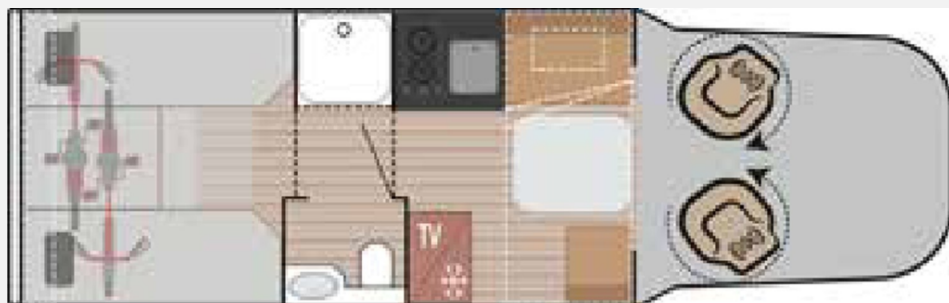

## Technische Daten

<b>Modell-/Baujahr</b>	2026
<b>Anzahl der Achsen</b>	2
<b>Leistung</b>	132 KW / 180 PS
<b>Umweltplakette</b>	grün
<b>Schadstoffklasse/-norm</b>	Euro 6e
<b>Basisfahrzeug</b>	Fiat Ducato
<b>Motordetails</b>	2,2 l Multijet
<b>Getriebe</b>	Automatik
<b>Antriebsart</b>	Frontantrieb
<b>Anzahl Schlafplätze</b>	2
<b>Gesamtlänge</b>	699 cm
<b>Gesamtbreite</b>	232 cm
<b>Höhe</b>	299 cm
<b>Aufbauart</b>	Teilintegriert
<b>Masse in fahrber. Zustand</b>	229 kg
<b>techn. zul. Gesamtmasse</b>	4400 kg
<b>Zuladung</b>	4171 kg
<b>Infrastruktur</b>	WC
<b>Sitze mit Gurt</b>	4
<b>Radstand</b>	403 cm
<b>Anhängerlast (gebremst)</b>	750 kg
<b>Anhängerlast (ungebremst)</b>	2000 kg
<b>Kraftstoff</b>	Diesel
<b>Heizung</b>	Truma Combi 6
<b>Polster</b>	ELEGANCE
<b>Farbe</b>	weiß
	Face-to-Face Sitzgruppe
	Einzelbett