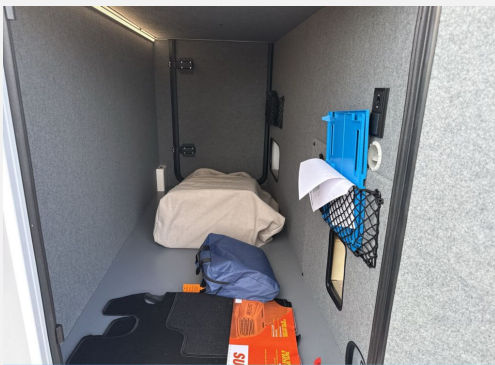

www.reisemobile-meissner.de