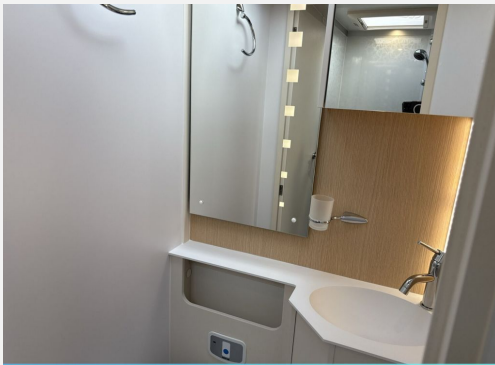

www.reisemobile-meissner.de