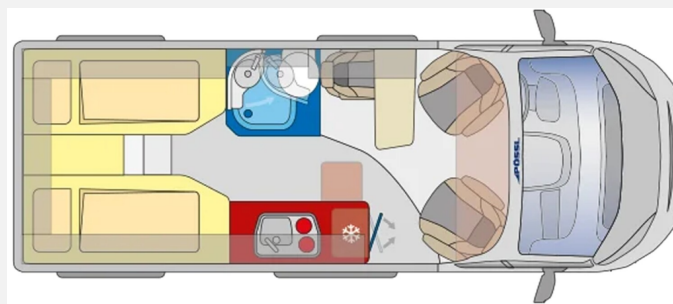

Exposé

Pössl Summit Shine 600 L Fiat AT/180PS/Längsbetten

71.600,- €

MwSt. ausweisbar

Fahrzeug

Grundriss

Technische Daten

Modell-/Baujahr	2026
Anzahl der Achsen	2
Leistung	132 KW / 180 PS
Umweltplakette	grün
Schadstoffklasse/-norm	Euro 6e
Basisfahrzeug	Fiat Ducato
Motordetails	Fiat 35 Light L3H2 2,2/140 PS
Getriebe	Automatik
Antriebsart	Frontantrieb
Anzahl Schlafplätze	2
Gesamtlänge	599 cm
Gesamtbreite	205 cm
Höhe	258 cm
Innenhöhe	190 cm
Aufbauart	Campervan
Masse in fahrber. Zustand	2848 kg
techn. zul. Gesamtmasse	3500 kg
Zuladung	652 kg
Infrastruktur	WC
Liegeflächen	Einzelbett (200/180x80)
Sitze mit Gurt	4
Radstand	404 cm
Anhängerlast (gebremst)	2500 kg
Anhängerlast (ungebremst)	750 kg
Kraftstoff	Diesel
Heizung	Truma Combi 4
Kühlschrankvolumen	100 l
Gefriervolumen	8 l
Wasservorrat	100 l
Wasservorrat (ink Boiler)	111 l
Abwassertankvolumen	90 l
Ladegerät	16 A
Batterie	95 Ah
Polster	Grigio Lucente
Steckdosen 230V	2
Steckdosen 12V	3
Steckdosen USB	4
Farbe	weiß