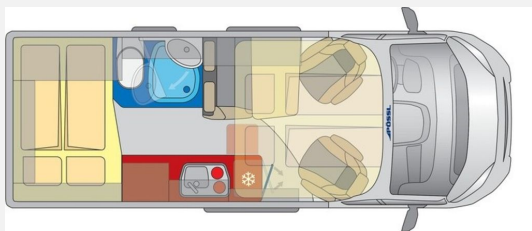

Beschreibung

- 180 PS Automatik
- Aufpreis Heavy Chassis
- Weiß
- Plus-Ausstattung (Klimaautomatik, Captain Chair drehbar, Induktives Laden, Lackierte Stoßfänger/Radlaufverbreiterungen, Alufelgen, Lederlenkrad, Radiovorbereitung inkl. Lautsprecher, DAB-Antenne, Cup-Holder, Digitales Cockpit, Nebelscheinwerfer, Techno Trim Amaturenbrett, Lenkrad mit Bedienelementen, Spiegel el. verstell- und beheizbar, USB Ladeanschluss, Verdunkelung Fahrerhaus, Trittstufe, Verstärkte Lichtmaschine, Beifahrerairbag, 90l Tank, Ladebooster, Seitenwindassistent, Allwetterreifen, Traction+)
- Kamera im Heck
- LED-Scheinwerfer
- Paket "Autonomous Driving" inkl. 10" Radio mit Navigation
- Paket "Vision" Level 2
- Zweiter Funkschlüssel
- Bett für Hochdach mit Winxsystem
- Holzdekor Mood
- Wohnwelt Samba

Irrtümer und Änderungen vorbehalten

Ausstattung

- Multifunktionslenkrad, Lederlenkrad, Zentralverriegelung, Allwetterreifen, ABS, ESP, Spurhalteassistent, Servolenkung, Tempomat, Rußpartikelfilter
- Klimaautomatik
- Radio/Tuner, DAB Radio, Android Auto, Apple CarPlay, Navigationssystem, Rückfahrkamera

Irrtümer und Änderungen vorbehalten

Bilder

Verkäufer

Autohaus Dietz oHG Abtlg. Freizeitcenter
Frau Katarina Dietz
Bahnhofstraße 37-39
96106 Ebern

✉ katarina.dietz@autohaus-dietz.de