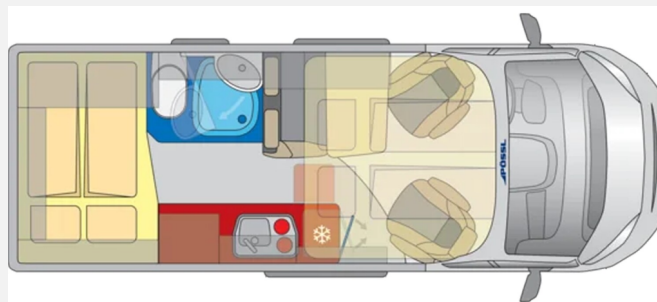

Grundriss

Technische Daten

Modell-/Baujahr	2026
verfügbar ab	29.04.2026
Anzahl der Achsen	2
Leistung	132 KW / 180 PS
Umweltplakette	grün
Schadstoffklasse/-norm	Euro 6e
Basisfahrzeug	Fiat Ducato
Motordetails	Fiat 35 Light L3H2 2,2/140 PS
Getriebe	Automatik
Antriebsart	Frontantrieb
Anzahl Schlafplätze	2
Gesamtlänge	599 cm
Gesamtbreite	205 cm
Höhe	313 cm
Innenhöhe	245 cm
Aufbauart	Campervan
Masse in fahrber. Zustand	3011 kg
techn. zul. Gesamtmasse	3500 kg
Zuladung	489 kg
Infrastruktur	WC
Liegeflächen	double_couch (195x140/120) Hubbett (205x135)
Sitze mit Gurt	4
Radstand	404 cm
Anhängerlast (gebremst)	2500 kg
Anhängerlast (ungebremst)	750 kg
Kraftstoff	Diesel
Heizung	Truma Combi 4
Kühlschrankvolumen	100 l
Gefriervolumen	8 l
Wasservorrat	100 l
Wasservorrat (ink Boiler)	111 l
Abwassertankvolumen	90 l
Ladegerät	16 A
Batterie	95 Ah
Polster	Samba
Steckdosen 230V	3
Steckdosen 12V	3
Steckdosen USB	4

Beschreibung

- 180 PS Automatik
- Aufpreis Heavy Chassis
- Weiß
- Plus-Ausstattung (Klimaautomatik, Captain Chair drehbar, Induktives Laden, Lackierte Stoßfänger/Radlaufverbreiterungen, Alufelgen, Lederlenkrad, Radiovorbereitung inkl. Lautsprecher, DAB-Antenne, Cup-Holder, Digitales Cockpit, Nebelscheinwerfer, Techno Trim Amaturenbrett, Lenkrad mit Bedienelementen, Spiegel el. verstell- und beheizbar, USB Ladeanschluss, Verdunkelung Fahrerhaus, Trittstufe, Verstärkte Lichtmaschine, Beifahrerairbag, 90l Tank, Ladebooster, Seitenwindassistent, Allwetterreifen, Traction+)
- Kamera im Heck
- LED-Scheinwerfer
- Paket "Autonomous Driving" inkl. 10" Radio mit Navigation
- Paket "Vision" Level 2
- Zweiter Funkschlüssel
- Bett für Hochdach mit Winxsystem
- Holzdekor Mood
- Wohnwelt Samba