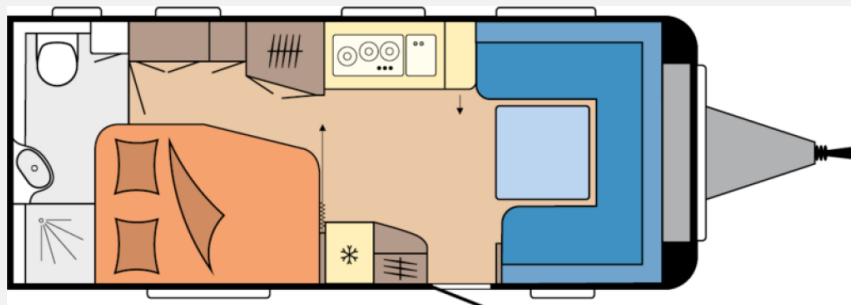

Exposé

Hobby Prestige 560 WFU Modell 2026 / 2000 kg

36.950,- €

MwSt. ausweisbar

Fahrzeug

Grundriss

Technische Daten

Modell-/Baujahr	2026, 2026
Anzahl der Achsen	1
Anzahl Schlafplätze	4
Gesamtlänge	756 cm
Gesamtbreite	250 cm
Höhe	264 cm
Innenhöhe	195 cm
Umlaufmaß	1016 cm
Aufbaulänge	640 cm
Masse in fahrber. Zustand	1517 kg
techn. zul. Gesamtmasse	2000 kg
Zuladung	483 kg
Liegeflächen	Heck (198 x 138/115) Bug (223 x 160/130)
Heizung	Truma Combi 6
Kühlschrankvolumen	133 l
Wasservorrat	47 l
Abwassertankvolumen	23,5 l
	Rundsitzgruppe
	Doppel-/franz. Bett