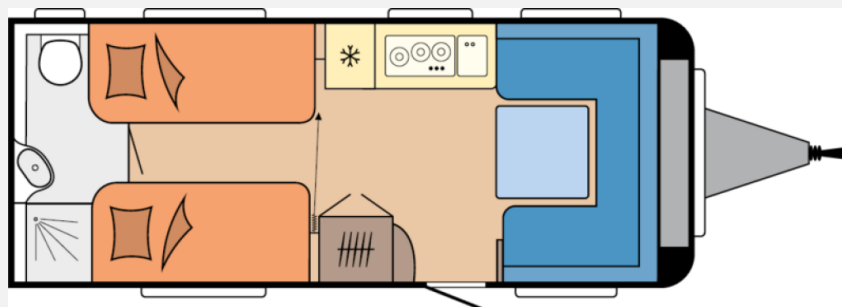

## Technische Daten

<b>Modell-/Baujahr</b>	2026, 2026
<b>Anzahl der Achsen</b>	1
<b>Anzahl Schlafplätze</b>	4
<b>Gesamtlänge</b>	752 cm
<b>Gesamtbreite</b>	250 cm
<b>Höhe</b>	264 cm
<b>Innenhöhe</b>	195 cm
<b>Umlaufmaß</b>	1012 cm
<b>Aufbaulänge</b>	635 cm
<b>Masse in fahrber. Zustand</b>	1508 kg
<b>techn. zul. Gesamtmasse</b>	2000 kg
<b>Zuladung</b>	492 kg
<b>Liegeflächen</b>	Heck (194 x 85) Heck (190 x 85) Bug (223 x 135/130)
<b>Heizung</b>	Truma Combi 6
<b>Kühlschrankvolumen</b>	133 l
<b>Wasservorrat</b>	47 l
<b>Abwassertankvolumen</b>	23,5 l
	Rundsitzgruppe
	Einzelbett