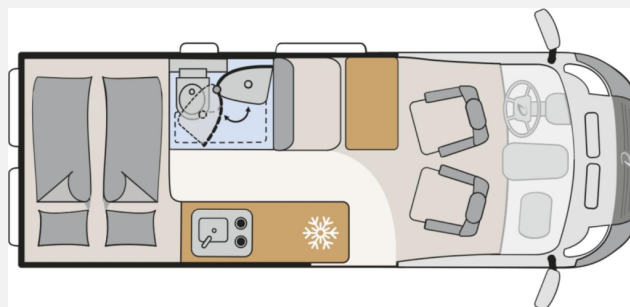

## Technische Daten

<b>Modell-/Baujahr</b>	2026
<b>Anzahl der Achsen</b>	2
<b>Leistung</b>	103 KW / 140 PS
<b>Umweltplakette</b>	grün
<b>Schadstoffklasse/-norm</b>	Euro 6e
<b>Basisfahrzeug</b>	Fiat Ducato
<b>Motordetails</b>	Multijet 3
<b>Getriebe</b>	Automatik
<b>Antriebsart</b>	Frontantrieb
<b>Anzahl Schlafplätze</b>	2
<b>Gesamtlänge</b>	599 cm
<b>Gesamtbreite</b>	205 cm
<b>Höhe</b>	265 cm
<b>Innenhöhe</b>	189 cm
<b>Aufbauart</b>	Campervan
<b>Masse in fahrber. Zustand</b>	2995 kg
<b>techn. zul. Gesamtmasse</b>	3499 kg
<b>Zuladung</b>	504 kg
<b>Infrastruktur</b>	WC
<b>Liegeflächen</b>	double_couch (197x157/140)
<b>Sitze mit Gurt</b>	4
<b>Radstand</b>	404 cm
<b>Anhängerlast (gebremst)</b>	2500 kg
<b>Anhängerlast (ungebremst)</b>	750 kg
<b>Kraftstoff</b>	Diesel
<b>Wasservorrat</b>	100 l
<b>Polster</b>	Wohnwelt Camino
<b>Steckdosen 230V</b>	1
<b>Steckdosen USB</b>	2
<b>Farbe</b>	weiß
	Doppel-/franz. Bett