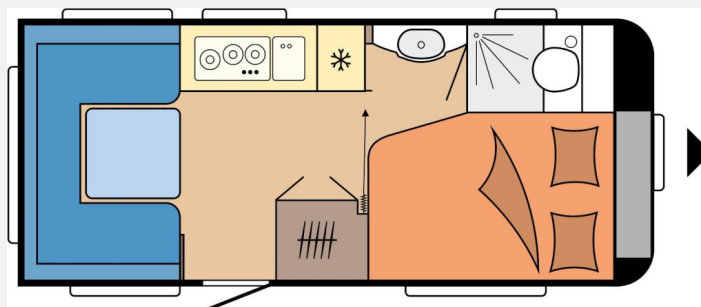

Exposé

Hobby Excellent Edition 460 UFe 1500 kg

24.500,- €

Differenzbesteuerung gemäß §25a

Fahrzeug

Grundriss

Technische Daten

Modell-/Baujahr	2023
Anzahl der Achsen	1
Anzahl Schlafplätze	4
Gesamtlänge	664 cm
Gesamtbreite	230 cm
Höhe	263 cm
Umlaufmaß	922 cm
Aufbaulänge	546 cm
Masse in fahrber. Zustand	1218 kg
techn. zul. Gesamtmasse	1500 kg
Zuladung	282 kg
Infrastruktur	WC
Steckdosen 230V	9
Farbe	weiß
	Doppel-/franz. Bett

Beschreibung

- 1.500 kg Auflastung mit technischer Änderung für Einachser
- Einsäulenhübtisch mit innovativer Einhandbedienung
- USB-Doppelladesteckdose

Das Fahrzeug wird im Kundenauftrag unter Ausschluss jeglicher Gewährleistung verkauft!