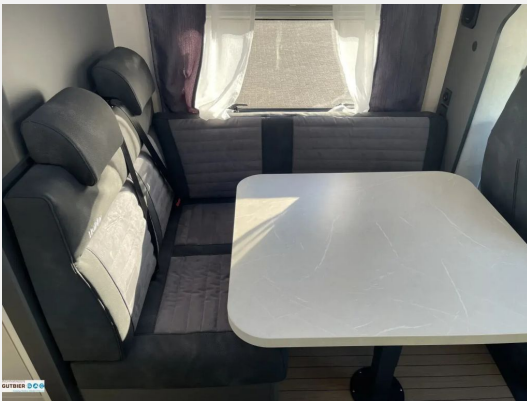

Irrtümer und Änderungen vorbehalten