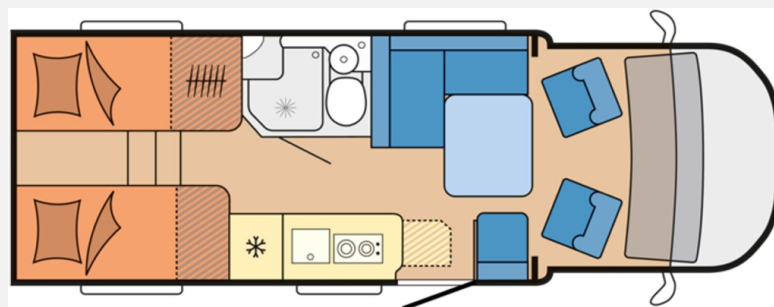

Exposé

Hobby Prestige T 710 GE

91.463,- €

MwSt. ausweisbar

Fahrzeug

Grundriss

Technische Daten

Modell-/Baujahr	2026
Anzahl der Achsen	2
Leistung	132 KW / 180 PS
Motordetails	2,2 l
Getriebe	Automatik
Anzahl Schlafplätze	2
Gesamtlänge	706 cm
Gesamtbreite	240 cm
Höhe	289 cm
Aufbauart	Teilintegriert
Masse in fahrber. Zustand	3196 kg
techn. zul. Gesamtmasse	4400 kg
Zuladung	1204 kg
Infrastruktur	WC
Sitze mit Gurt	4
Radstand	4035 cm
Anhängerlast (gebremst)	1750 kg
Kraftstoff	Diesel
Wasservorrat	100 l
Abwassertankvolumen	96 l
Farbe	weiß
	Einzelbett