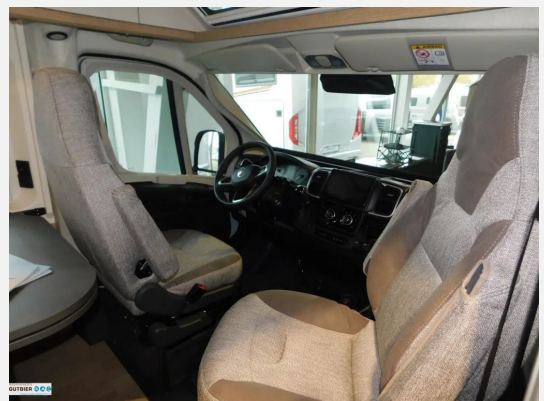

Irrtümer und Änderungen vorbehalten