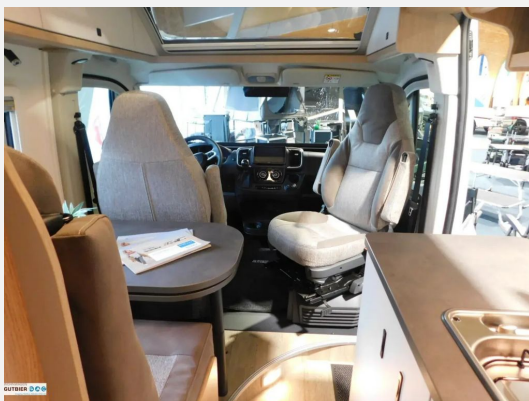

Irrtümer und Änderungen vorbehalten