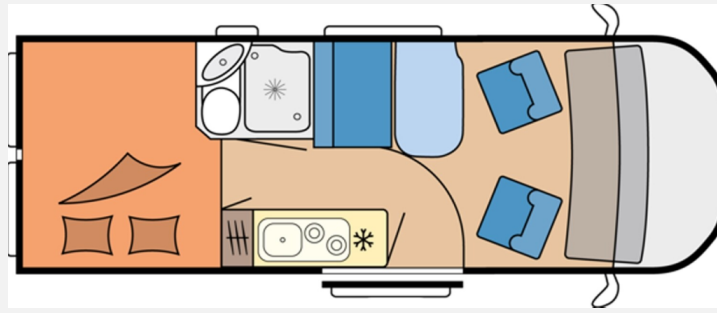

Exposé

Hobby OnTour Van 600 FT

74.699,- €

MwSt. ausweisbar

Fahrzeug

Grundriss

Technische Daten

Modell-/Baujahr	2026
Anzahl der Achsen	2
Motordetails	2,2 l
Getriebe	Automatik
Anzahl Schlafplätze	2
Gesamtlänge	600 cm
Gesamtbreite	205 cm
Höhe	267 cm
Aufbauart	Campervan
Masse in fahrber. Zustand	2953 kg
techn. zul. Gesamtmasse	3500 kg
Zuladung	547 kg
Infrastruktur	WC
Sitze mit Gurt	4
Radstand	4035 cm
Anhängerlast (gebremst)	2500 kg
Kraftstoff	Diesel
Wasservorrat	95 l
Abwassertankvolumen	90 l
Farbe	weiß
	Doppel-/franz. Bett