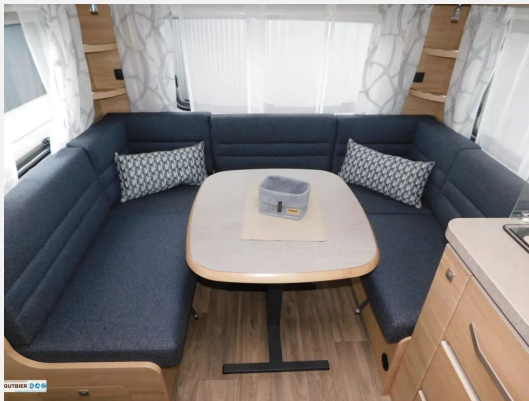

- 3-Flammkocher
2. Irrtümer und Änderungen vorbehalten