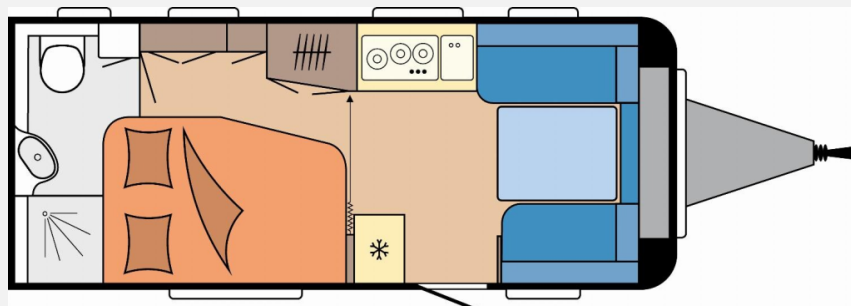

Exposé

Hobby Excellent 495 WFB

32.701,- €

MwSt. ausweisbar

Fahrzeug

Grundriss

Technische Daten

Modell-/Baujahr	2026
Anzahl der Achsen	1
Anzahl Schlafplätze	4
Gesamtlänge	714 cm
Gesamtbreite	230 cm
Höhe	264 cm
Umlaufmaß	971 cm
Aufbaulänge	595 cm
Masse in fahrber. Zustand	1323 kg
techn. zul. Gesamtmasse	1500 kg
Zuladung	177 kg
Infrastruktur	WC
Steckdosen 230V	11
Farbe	weiß
	Doppel-/franz. Bett