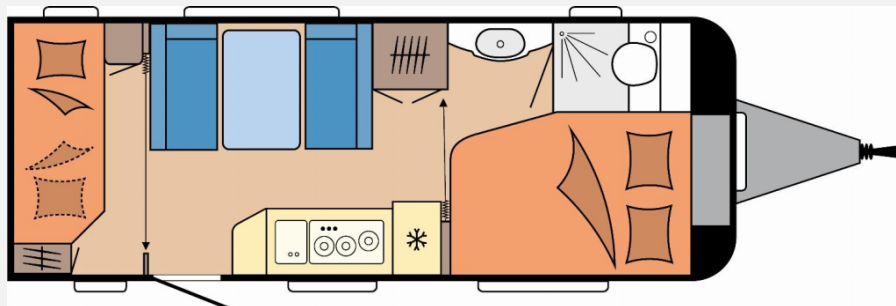

Exposé

Hobby De Luxe 540 KMFe

31.363,- €

MwSt. ausweisbar

Fahrzeug

Grundriss

Technische Daten

| | |
|----------------------------------|---------------------------------|
| Modell-/Baujahr | 2026 |
| Anzahl der Achsen | 1 |
| Anzahl Schlafplätze | 3 |
| Gesamtlänge | 745 cm |
| Gesamtbreite | 230 cm |
| Höhe | 264 cm |
| Umlaufmaß | 1003 cm |
| Aufbaulänge | 627 cm |
| Masse in fahrber. Zustand | 1430 kg |
| techn. zul. Gesamtmasse | 1600 kg |
| Zuladung | 170 kg |
| Infrastruktur | WC |
| Steckdosen 230V | 7 |
| Farbe | weiß |
| | Mittelsitzgruppe |
| | Doppel-/franz. Bett, Etagenbett |