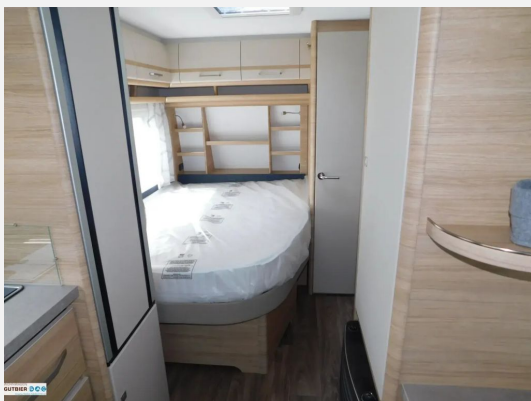

- 3-Flammkocher
2. Irrtümer und Änderungen vorbehalten