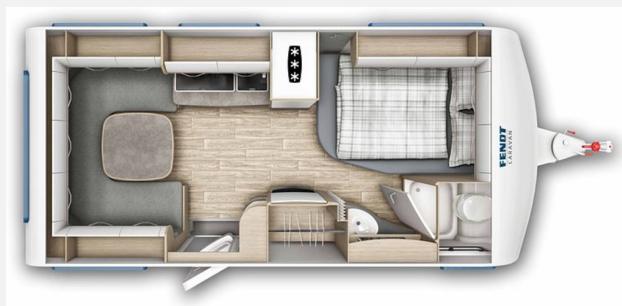

Exposé

Fendt Bianco Selection 465 SFB

29.400,- €

MwSt. ausweisbar

Fahrzeug

Grundriss

Technische Daten

Modell-/Baujahr	2025
Anzahl der Achsen	1
Anzahl Schlafplätze	2
Gesamtlänge	703 cm
Gesamtbreite	232 cm
Höhe	266 cm
Innenhöhe	198 cm
Umlaufmaß	962 cm
Aufbaulänge	589 cm
Masse in fahrber. Zustand	1353 kg
techn. zul. Gesamtmasse	1500 kg
Zuladung	147 kg
Infrastruktur	WC
Liegeflächen	double_couch (140x200)
Polster	Pula
Farbe	weiß
	Doppel-/franz. Bett