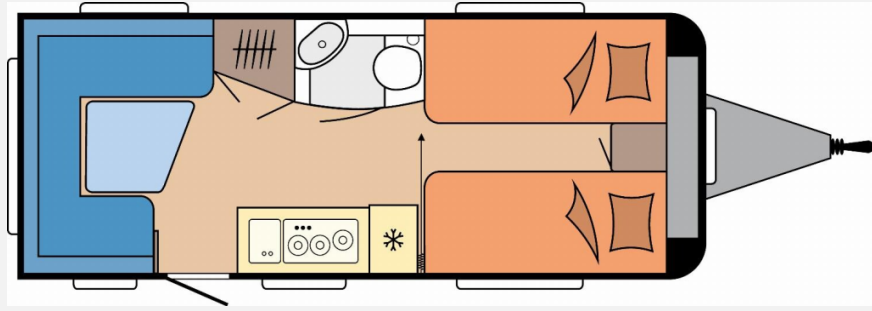

Exposé

Hobby De Luxe 495 UL

26.600,- €

MwSt. ausweisbar

Fahrzeug

Grundriss

Technische Daten

Modell-/Baujahr	2025
Anzahl der Achsen	1
Anzahl Schlafplätze	4
Gesamtlänge	714 cm
Gesamtbreite	230 cm
Höhe	264 cm
Umlaufmaß	971 cm
Aufbaulänge	595 cm
Masse in fahrber. Zustand	1306 kg
techn. zul. Gesamtmasse	1500 kg
Zuladung	194 kg
Infrastruktur	WC
Steckdosen 230V	6
Farbe	weiß
	Einzelbett