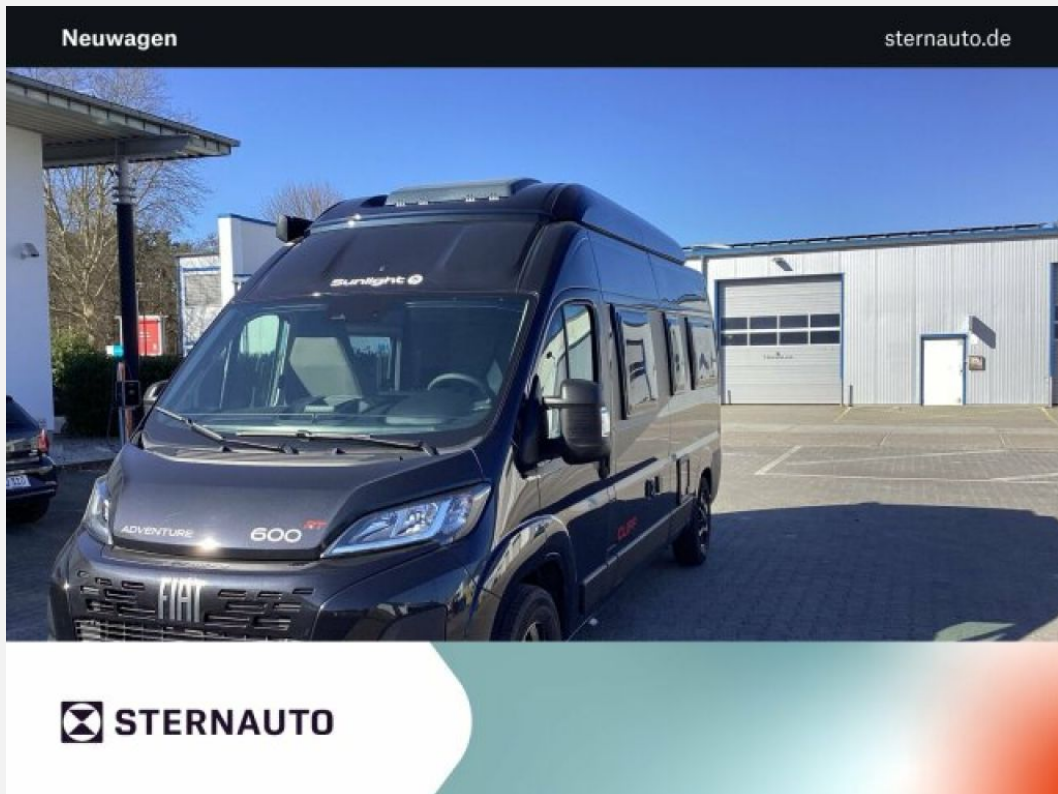

Exposé

Sunlight Fiat Cliff 600

66.900,- €

MwSt. ausweisbar

Fahrzeug

Technische Daten

Leistung	103 KW / 140 PS
Schadstoffklasse/-norm	Euro 6
Getriebe	Schaltgetriebe
Gesamtlänge	600 cm
Gesamtbreite	205 cm
Höhe	261 cm
Aufbauart	Campervan
Infrastruktur	WC
Kraftstoff	Diesel
Farbe	schwarz

Beschreibung

Interne Fahrzeugnr.: HLN1166445

Ausstattungslinien und -Pakete

- Basic Paket RT
- Safety Paket

Exterieur

- 90 L Dieseltank
- Aufstelldach schwarz lackiert
- Chassisfarbe Schwarz metallic
- Kabelvorbereitung für Rückfahrkamera
- Remifront faltverdarkung Fahrerhaus

Interieur

- Holzrost in der Dusche

Weiteres

- Fiat 3,5t 140 PS Manuell Euro 6 E-BIS
- Paket Alufelgen schwarz Fiat
- Schriftzug RT
- Sunlight Adventure Fiat

Zwischenverkauf und Irrtümer vorbehalten. Die Fahrzeugbeschreibung dient lediglich der allgemeinen Identifizierung des Fahrzeuges und stellt keine Gewährleistung im kaufrechtlichen Sinne dar. Den genauen Ausstattungsumfang erhalten Sie von unserem Verkaufspersonal. Bitte kontaktieren Sie uns.