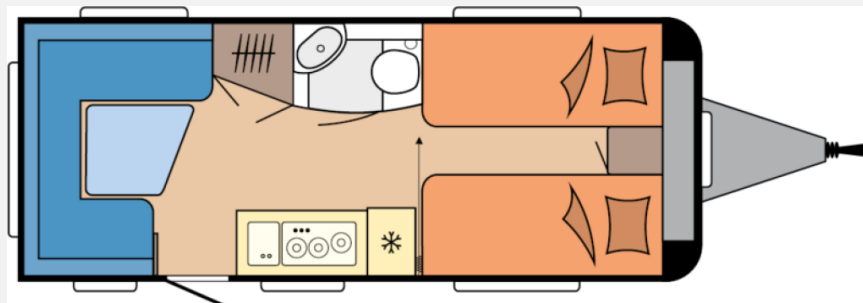

Exposé

Hobby De Luxe 495 UL Mover / ETS / Fahrradträger / Autark

30.990,- €

MwSt. ausweisbar

Fahrzeug

Grundriss

Technische Daten

Modell-/Baujahr	2026, 2026
Anzahl der Achsen	1
Anzahl Schlafplätze	4
Gesamtlänge	713 cm
Gesamtbreite	230 cm
Höhe	264 cm
Innenhöhe	195 cm
Umlaufmaß	971 cm
Aufbaulänge	595 cm
Masse in fahrber. Zustand	1450 kg
techn. zul. Gesamtmasse	1800 kg
Zuladung	350 kg
Liegeflächen	Bug (193 x 82) Bug (193 x 82) Heck (204 x 155/105)
Heizung	Truma S 3004
Kühlschrankvolumen	133 l
Wasservorrat	25 l
Abwassertankvolumen	23,5 l
	Rundsitzgruppe
	Einzelbett, Doppel-/franz. Bett, Doppelbett längs

Hobby De Luxe 495 UL IC-LINE Sondermodell – Modell 2026

Entdecken Sie das Sondermodell von Hobby De Luxe 495 UL IC-LINE – mit Einzelbetten, gemütlicher Rundsitze-
gruppe und komfortabler Küchenzeile.

Dieses Modell steht ab sofort als Ausstellungsfahrzeug bei uns bereit.