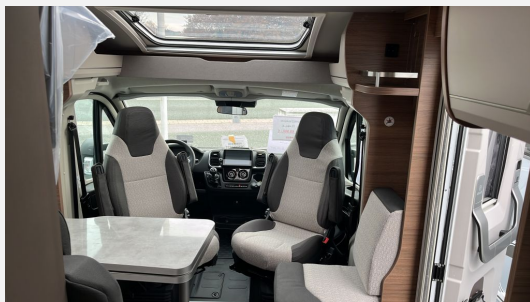

weitere Informationen zu unseren Fahrzeugen unter www.thrun-caravanning.de
Irrtümer und Zwischenverkauf vorbehalten

Bei uns im Haus können Sie Ihr Wunschfahrzeug ganz bequem über die Santander Bank finanzieren.
Flexible Konditionen und maßgeschneiderte Angebote warten auf Sie!

Irrtümer und Änderungen vorbehalten

Ausstattung

- Gasheizung

Irrtümer und Änderungen vorbehalten

Bilder