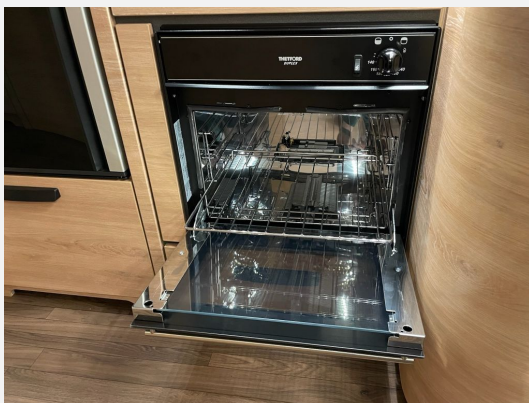

Unsere Leistungen auf einen Blick:

- Live-Besichtigungen per Videochat
- Attraktive Finanzierungsangebote
- Zulassungsservice & Fahrzeug Export
- Ankauf von Gebrauchtfahrzeugen