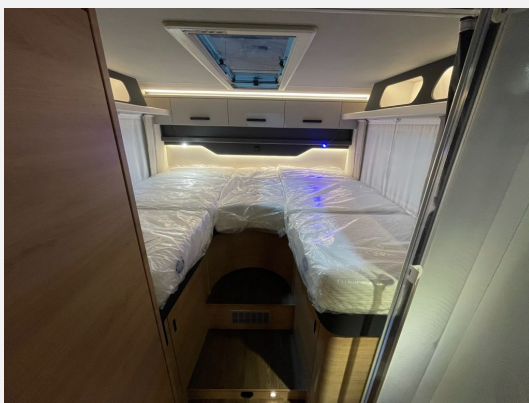

Unsere Leistungen auf einen Blick:

- Live-Besichtigungen per Videochat
- Attraktive Finanzierungsangebote
- Zulassungsservice & Fahrzeug Export
- Ankauf von Gebrauchtfahrzeugen