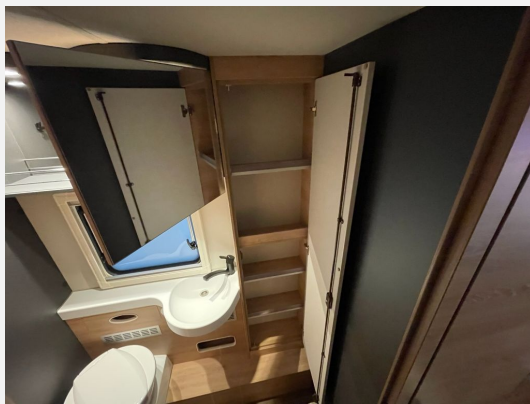

SCHNELL UND
UNKOMPLIZIERT
ZU IHREM
WUNSCHFAHRZEUG

Als Händler-Partner der Consors-Finanz
und der Bank11 unterbreiten wir Ihnen
gerne ein attraktives Angebot zur
FAHRZEUGFINANZIERUNG

Wir beraten Sie gerne!