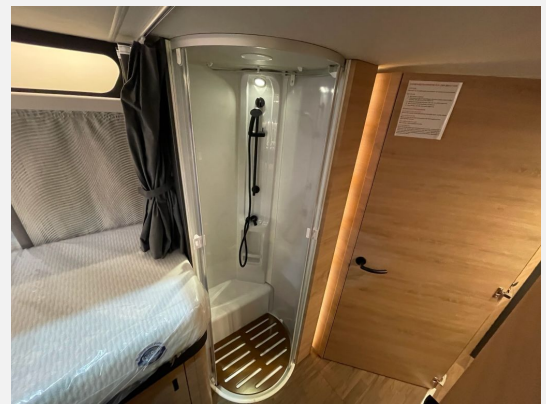

SCHNELL UND
UNKOMPLIZIERT
ZU IHREM
WUNSCHFAHRZEUG

Als Händler-Partner der Consors-Finanz
und der Bank11 unterbreiten wir Ihnen
gerne ein attraktives Angebot zur
FAHRZEUGFINANZIERUNG

Wir beraten Sie gerne!