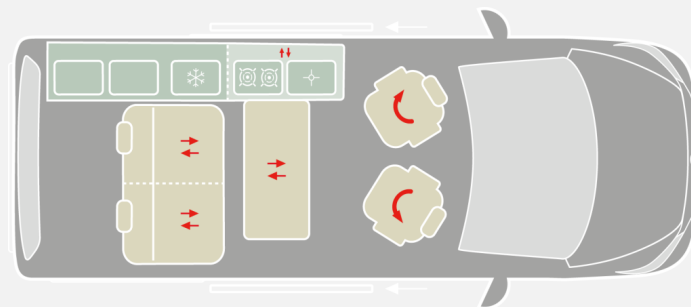

Exposé

VanTourer URBAN V-Klasse Allrad + Winterreifen 18"

69.900,- €

MwSt. ausweisbar

Fahrzeug

Grundriss

Technische Daten

Modell-/Baujahr	2024
Anzahl der Achsen	2
Leistung	140 KW / 190 PS
km Stand	30517 km
Basisfahrzeug	Mercedes Benz V-Klasse
Getriebe	Automatik
Antriebsart	Allradantrieb
Anzahl Schlafplätze	4
Gesamtlänge	514 cm
Gesamtbreite	225 cm
Höhe	199 cm
Aufbauart	Campervan
techn. zul. Gesamtmasse	3100 kg
Infrastruktur	Küche
Liegeflächen	Aufstelldach (200x100) Klappbett (200x100)
Sitze mit Gurt	4
Radstand	320 cm
Anhängerlast (gebremst)	2000 kg
Anhängerlast (ungebremst)	750 kg
Kraftstoff	Diesel
Heizung	Webasto
Wasservorrat	25 l
Abwassertankvolumen	10 l
Führerscheinklasse	B
Farbe	schwarz
	TÜV neu, Gasprüfung neu, ehem. Mietfahrzeug
	Aufstelldach (Doppelbett)

Beschreibung

Sonderausstattung:

- 190 PS
- Allrad 4Matic
- Automatik
- 18" Alufelge 5 Speichen Mercedes Original Sommerbereifung
- 18" Alufelge mit Winterbereifung
- Anhängerkupplung abnehmbar
- V-Klasse Chassispaket
- elektr. Spiegel
- Sport Exterieur
- Spurhalteassistent
- Sitzkomfort Paket inkl. Sitzheizung Fahrer- und Beifahrer Sitz + Drehkonsole
- Night-Paket
- Haupttank 70l
- LED intelligent Light System
- Fernlichtassistent Plus
- Ambilight
- Schiebetür links
- separate Heckscheibe zum öffnen
- Colorverglasung im Fond
- Lederlenkrad
- MBUX-Multimedia
- Zusatzbatterie

Sommerfelgen und Reifen auf den Bildern mit aufgestelltem Dach.

Auf den letzten Bildern sind die Winterfelgen 18" Alu und Winterreifen aufgezogen.

Originalfelge als Einzelbild

Einsatz als Mietwagen in Saison 2025