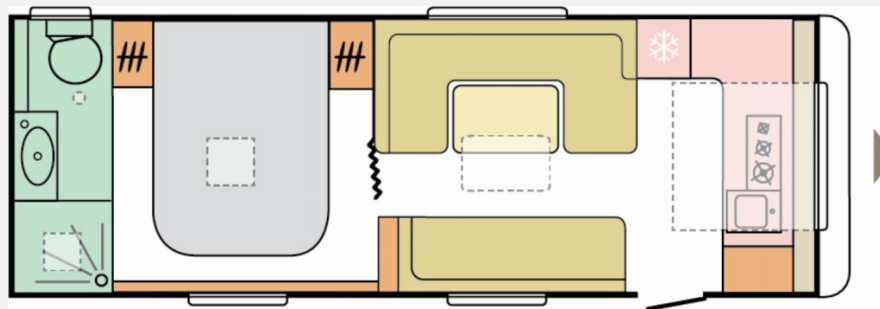

Exposé

Adria Alpina 663 HT

49.990,- €

MwSt. ausweisbar

Fahrzeug

Grundriss

Technische Daten

Modell-/Baujahr	2026
Anzahl der Achsen	2
Anzahl Schlafplätze	2
Gesamtlänge	870 cm
Gesamtbreite	246 cm
Höhe	260 cm
Innenhöhe	195 cm
Umlaufmaß	1127 cm
Aufbaulänge	735 cm
Masse in fahrber. Zustand	2013 kg
techn. zul. Gesamtmasse	2500 kg
Zuladung	487 kg
Infrastruktur	WC
Liegeflächen	queensbed (190x150)
Heizung	Alde Compact inkl. Boiler
Kühlschrankvolumen	165 l
Wasservorrat	50 l
Abwassertankvolumen	40 l
Polster	Leder Charles
Farbe	weiß
	Mittelsitzgruppe, Seitensitzgruppe
	Queensbett

Beschreibung

- Optionspolster "Leder Charles"
- Tisch erweiterbar
- Gasflaschen-Sensor für APP-Vorbereitung MACH
- 15"-Leichtmetallfelgen (Tandemachser) (4 Stück, statt 14"-Stahl)
- Transportbox-System Gaskasten
- Stabilisierungs-System
- Umrissbeleuchtung rechts (statt Vorzeltleuchte)
- Listenpreis: 52.121,-