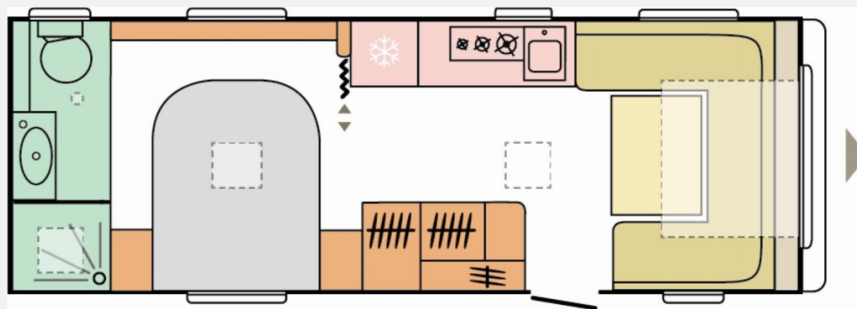

Exposé

Adria Adora 613 UT Alde,Markise,Mover,SAT,ATC uvm

42.990,- €

MwSt. ausweisbar

Fahrzeug

Grundriss

Technische Daten

Modell-/Baujahr	2026
Anzahl der Achsen	1
Anzahl Schlafplätze	2
Gesamtlänge	822 cm
Gesamtbreite	246 cm
Höhe	275 cm
Innenhöhe	195 cm
Umlaufmaß	1075 cm
Aufbaulänge	686 cm
Masse in fahrber. Zustand	1859 kg
techn. zul. Gesamtmasse	2000 kg
Zuladung	141 kg
Infrastruktur	WC
Liegeflächen	queensbed (195x140)
Heizung	Alde Warmwasserheizung
Kühlschrankvolumen	150 l
Wasservorrat	50 l
Abwassertankvolumen	20 l
Polster	Amelia
Farbe	weiß
	Queensbett

Beschreibung

- Standardpolster "Amelia"
- 15"-Leichtmetallfelgen (2 Stück, statt 14"-Stahl)
- Alde-Warmwasser-Heizung (statt Truma-Heizung)
- Fußboden-Temperierung elektrisch
- Transportbox-System Gaskasten
- Dach-Klima-Anlage 2,4kW (Außenhöhe +15cm)
- Stabilisierungs-System
- Markise Thule Omnistore 9200 weiss 500x300cm mystic grey
- Abstützfüß AL-KO Big Foot
- autom. Sat-Anlage GT 6.8
- Mover Reich easydriver pro 2.0 (ohne Batterie)
- Mover-Batterie 95Ah Gel
- Listenpreis: 47.807,-