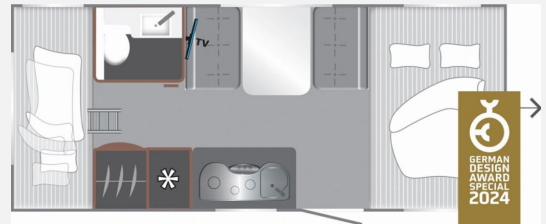

Ausstattung

- Antischlingerkupplung
- GFK-Dach
- Kompressor-Kühlschrank
- WC

Bilder