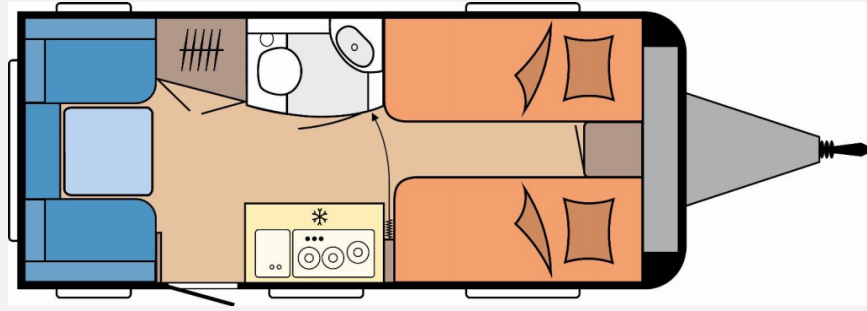

Exposé

Hobby OnTour 460 DL *Modell 2026*

25.300,- €

MwSt. ausweisbar

Fahrzeug

Grundriss

Technische Daten

Modell-/Baujahr	2026
Anzahl der Achsen	1
Anzahl Schlafplätze	3
Gesamtlänge	662 cm
Gesamtbreite	220 cm
Höhe	264 cm
Umlaufmaß	918 cm
Aufbaulänge	543 cm
Masse in fahrber. Zustand	1184 kg
techn. zul. Gesamtmasse	1500 kg
Zuladung	316 kg
Infrastruktur	WC
Heizung	Heizung TRUMA S-3004 mit Warmluftanlage und 12-V-Gebläse
Polster	Nero Sol
Steckdosen 230V	7
Farbe	weiß
	Einzelbett