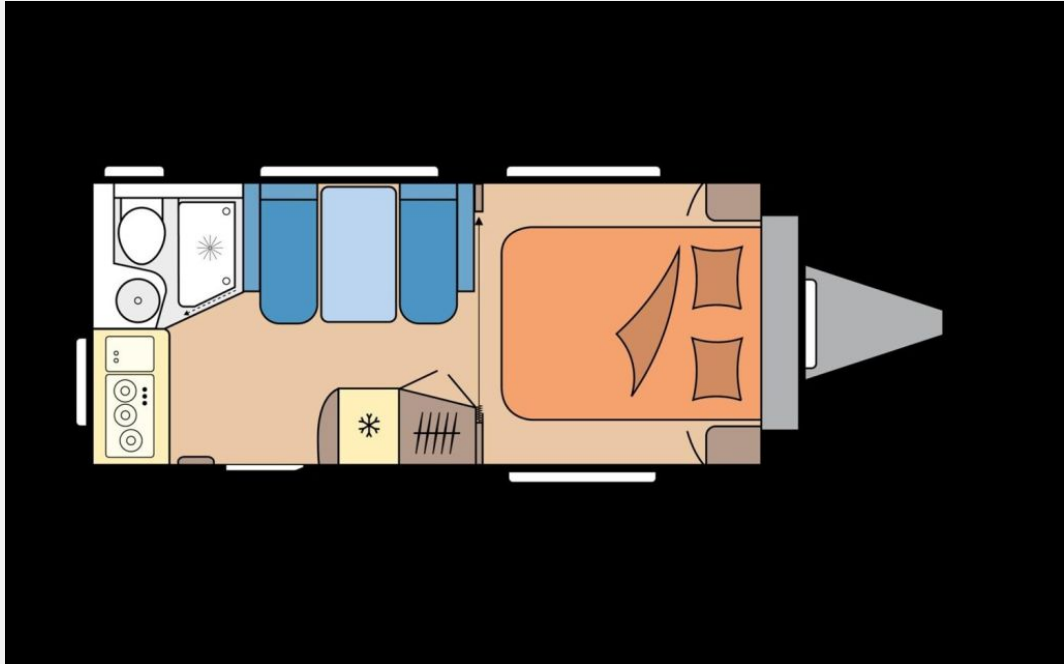

Exposé

Hobby De Luxe 460 SFf *Modell 2026*

26.600,- €

MwSt. ausweisbar

Fahrzeug

Grundriss

Technische Daten

Modell-/Baujahr	2026
Anzahl der Achsen	1
Anzahl Schlafplätze	2
Gesamtlänge	677 cm
Gesamtbreite	230 cm
Höhe	264 cm
Umlaufmaß	934 cm
Aufbaulänge	559 cm
Masse in fahrber. Zustand	1230 kg
techn. zul. Gesamtmasse	1500 kg
Zuladung	270 kg
Infrastruktur	WC
Heizung	Heizung TRUMA S-3004
Polster	Zesto
Steckdosen 230V	6
Farbe	weiß
	Seitensitzgruppe
	Queensbett