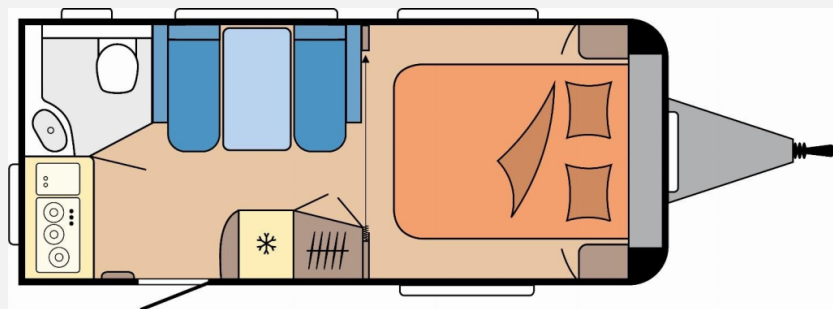

Exposé

Hobby De Luxe 460 SFf *Modell 2026*

26.600,- €

MwSt. ausweisbar

Fahrzeug

Grundriss

Technische Daten

Modell-/Baujahr	2026
Anzahl der Achsen	1
Anzahl Schlafplätze	2
Gesamtlänge	677 cm
Gesamtbreite	230 cm
Höhe	264 cm
Umlaufmaß	934 cm
Aufbaulänge	559 cm
Masse in fahrber. Zustand	1230 kg
techn. zul. Gesamtmasse	1500 kg
Zuladung	270 kg
Infrastruktur	WC
Heizung	Heizung TRUMA S-3004
Polster	Zesto
Steckdosen 230V	6
Farbe	weiß
	Seitensitzgruppe
	Queensbett