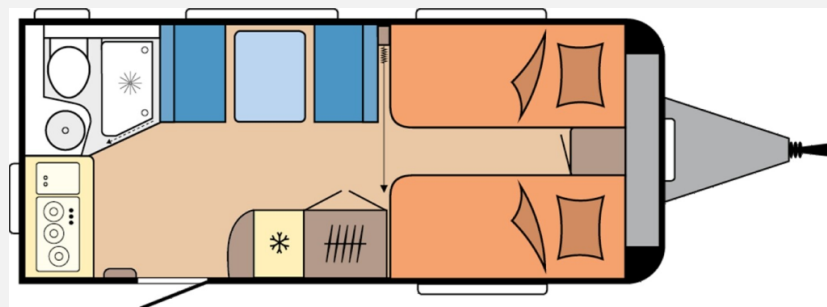

Exposé

Hobby De Luxe 460 SL *Modell 2026*

26.000,- €

MwSt. ausweisbar

Fahrzeug

Grundriss

Technische Daten

Modell-/Baujahr	2026
Anzahl der Achsen	1
Anzahl Schlafplätze	3
Gesamtlänge	677 cm
Gesamtbreite	230 cm
Höhe	264 cm
Umlaufmaß	934 cm
Aufbaulänge	559 cm
Masse in fahrber. Zustand	1247 kg
techn. zul. Gesamtmasse	1500 kg
Zuladung	253 kg
Infrastruktur	WC
Heizung	Heizung TRUMA S-3004
Polster	Zesto
Steckdosen 230V	6
Farbe	weiß
	Seitensitzgruppe
	Einzelbett