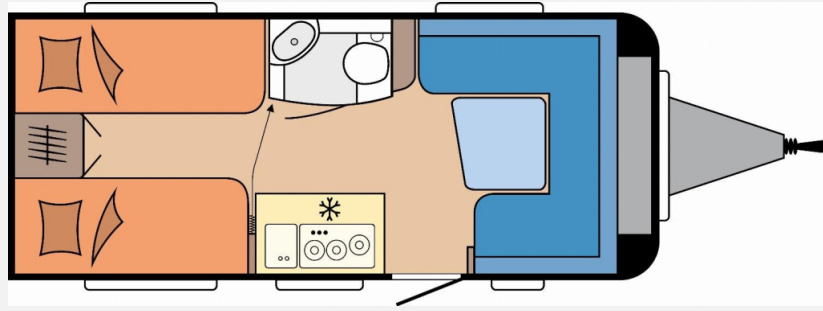

Exposé

Hobby De Luxe 460 LU *Modell 2026*

24.700,- €

MwSt. ausweisbar

Fahrzeug

Grundriss

Technische Daten

Modell-/Baujahr	2026
Anzahl der Achsen	1
Anzahl Schlafplätze	4
Gesamtlänge	677 cm
Gesamtbreite	230 cm
Höhe	264 cm
Umlaufmaß	934 cm
Aufbaulänge	559 cm
Masse in fahrber. Zustand	1240 kg
techn. zul. Gesamtmasse	1500 kg
Zuladung	260 kg
Infrastruktur	WC
Heizung	Heizung TRUMA S-3004
Polster	Zesto
Steckdosen 230V	7
Farbe	weiß
	Einzelbett