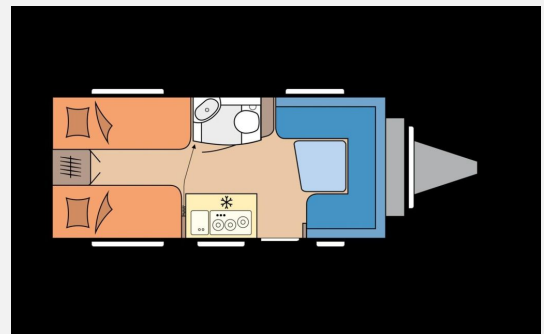

Beschreibung

- Auflastung mit technischer Änderung für Einachser auf 1.500 kg
- Vorbereitung für Autarkpaket inkl. Laderegler mit Booster, Batteriesensor und Batteriekasten
- Zusatzinfo: (Alle Angaben vorbehaltlich Irrtümer, eventueller Übertragungs- und/oder Schreibfehler, zwischenzeitlicher Änderungen oder zwischenzeitlichem Verkauf.)
- Informationen zur Serienausstattung oder zu möglichen Sonderausstattungen ab Werk: (Diese erhalten Sie bei uns auf Nachfrage oder auf unserer Homepage unter www.camperhuus.de. Sonderausstattungen ab Werk sind nur bei rechtzeitiger Vorbestellung konfigurierbar. (ca. 12 Wochen vor Produktionstermin) Nach Ablauf dieser Frist checken wir für Sie gerne die Möglichkeiten von Nachrüstungen in unserer Werkstatt. (auch behindertengerechte Ein- und Umbauten))
- Finanzierung: (Bei Fragen zu einer möglichen Finanzierung über unsere Finanzdienstleister, stehen wir Ihnen gerne beratend zur Seite.)
- Unser Motto: ("Lass Deinen Urlaub hier beginnen!" Dein Camperhuus-Team in Rendsburg)

Irrtümer und Änderungen vorbehalten

Ausstattung

- Antischlingerkupplung
- 3-Flammkocher

Irrtümer und Änderungen vorbehalten

Bilder