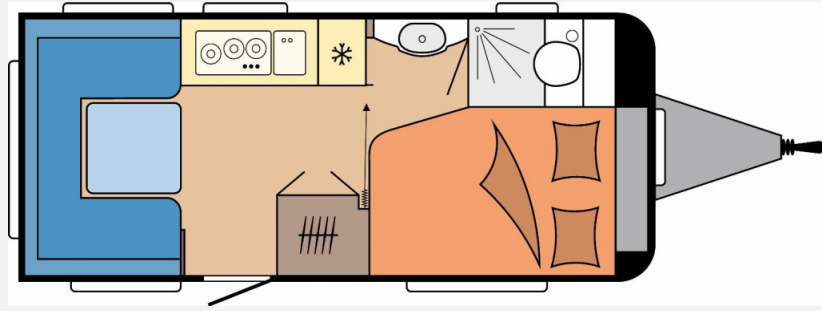

Exposé

Hobby Excellent Edition 460 UFe *Modell 2026*

26.400,- €

MwSt. ausweisbar

Fahrzeug

Grundriss

Technische Daten

Modell-/Baujahr	2026
Anzahl der Achsen	1
Anzahl Schlafplätze	4
Gesamtlänge	664 cm
Gesamtbreite	230 cm
Höhe	264 cm
Umlaufmaß	922 cm
Aufbaulänge	547 cm
Masse in fahrber. Zustand	1246 kg
techn. zul. Gesamtmasse	1500 kg
Zuladung	254 kg
Infrastruktur	WC
Heizung	Heizung TRUMA S-3004 mit Warmluftanlage und 12-V-Gebläse
Polster	Nyo
Steckdosen 230V	9
Farbe	weiß
	Doppel-/franz. Bett