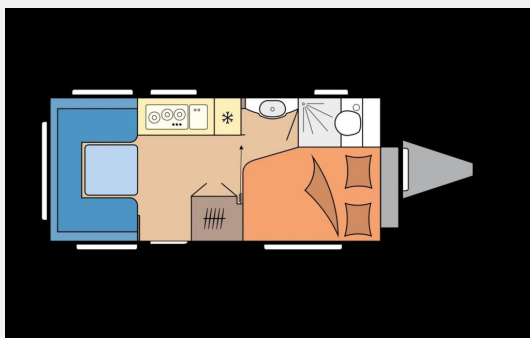

Verkäufer

Camperhaus
Herr Sebastian Audorf
Büsumer Str. 65-67
24768 Rendsburg

✉ sebastian.audorf@wohnwagen-thode.de