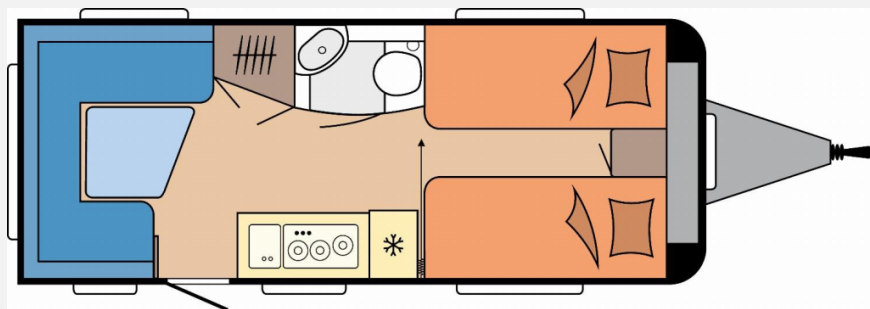

Exposé

Hobby De Luxe 495 UL *Modell 2026*

26.100,- €

MwSt. ausweisbar

Fahrzeug

Grundriss

Technische Daten

Modell-/Baujahr	2026
Anzahl der Achsen	1
Anzahl Schlafplätze	4
Gesamtlänge	714 cm
Gesamtbreite	230 cm
Höhe	264 cm
Umlaufmaß	971 cm
Aufbaulänge	595 cm
Masse in fahrber. Zustand	1329 kg
techn. zul. Gesamtmasse	1800 kg
Zuladung	471 kg
Infrastruktur	WC
Heizung	Heizung TRUMA S-3004 mit Warmluftanlage und 12-V-Gebläse
Polster	Zesto
Steckdosen 230V	6
Farbe	weiß
	Einzelbett