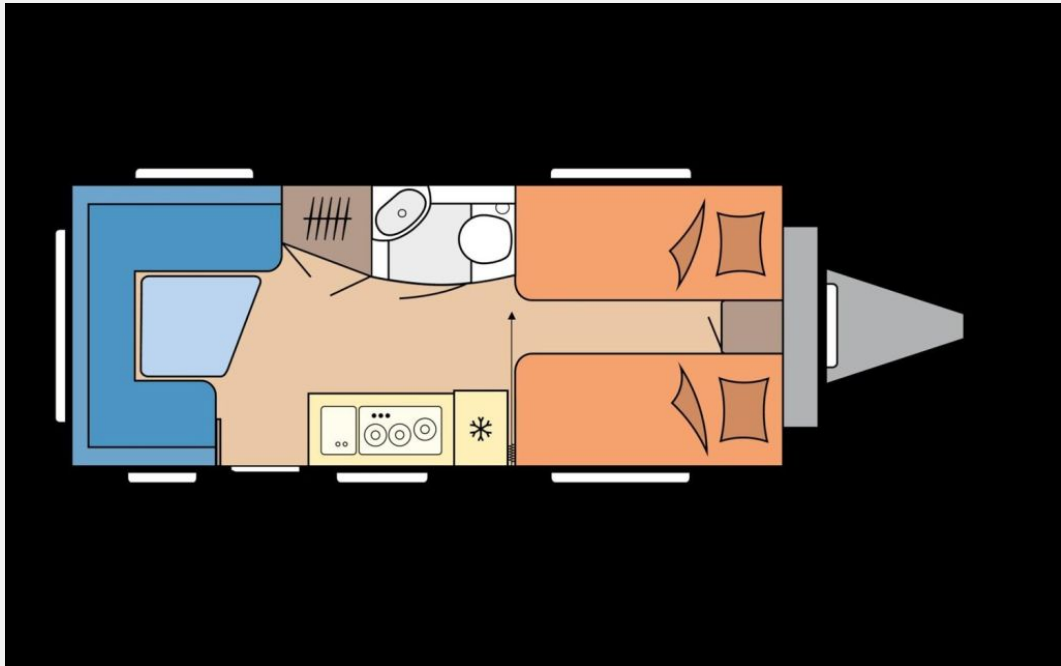

Exposé

Hobby De Luxe 495 UL *Modell 2026*

26.100,- €

MwSt. ausweisbar

Fahrzeug

Grundriss

Technische Daten

Modell-/Baujahr	2026
Anzahl der Achsen	1
Anzahl Schlafplätze	4
Gesamtlänge	714 cm
Gesamtbreite	230 cm
Höhe	264 cm
Umlaufmaß	971 cm
Aufbaulänge	595 cm
Masse in fahrber. Zustand	1329 kg
techn. zul. Gesamtmasse	1800 kg
Zuladung	471 kg
Infrastruktur	WC
Heizung	Heizung TRUMA S-3004 mit Warmluftanlage und 12-V-Gebläse
Polster	Zesto
Steckdosen 230V	6
Farbe	weiß
	Einzelbett