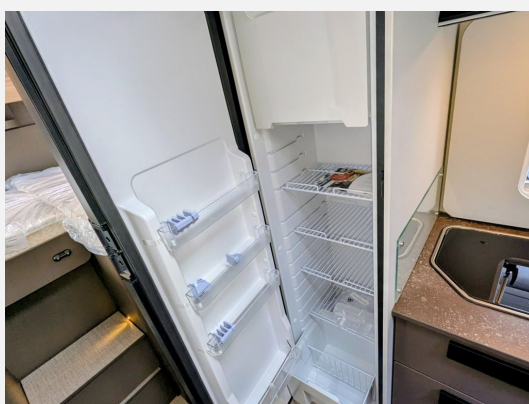

CARAVANING SEIT 1982

- Verkauf
- Vermietung
- Service
- Zubehör

Seit über 40 Jahren - alles rund um Caravanning bei Nordhessens Profi.

BECKER
Dörnbergstr. 15-17 · 34233 Fuldaatal
wohnwagen-becker.de *Ab hier ist alles!*

Verkäufer

Wohnwagen Becker GmbH & Co. KG
Team Fahrzeugverkauf
Dörnbergstraße 15+17
34233 Fuldataal b. Kassel
☒ info@wohnwagen-becker.de