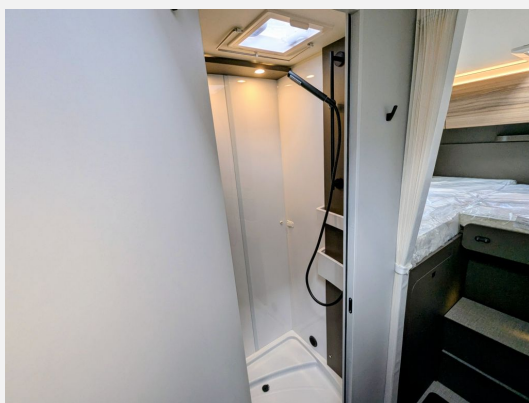

CARAVANING SEIT 1982

- Verkauf
- Vermietung
- Service
- Zubehör

Seit über 40 Jahren - alles rund um Caravanning bei Nordhessens Profi.

BECKER
Dörnbergstr. 15-17 · 34233 Fuldaatal
wohnwagen-becker.de *Ab hier ist alles!*

Verkäufer

Wohnwagen Becker GmbH & Co. KG
Team Fahrzeugverkauf
Dörnbergstraße 15+17
34233 Fuldataal b. Kassel
☒ info@wohnwagen-becker.de