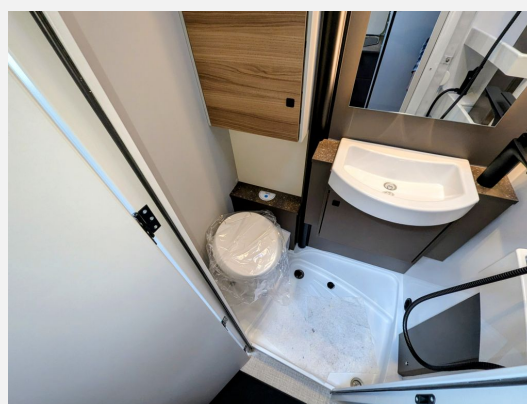

CARAVANING SEIT 1982

- Verkauf
- Vermietung
- Service
- Zubehör

Seit über 40 Jahren - alles rund um Caravanning bei Nordhessens Profi.

BECKER
Dörnbergstr. 15-17 · 34233 Fuldaatal
wohnwagen-becker.de *Ab hier ist alles!*

Verkäufer

Wohnwagen Becker GmbH & Co. KG
Team Fahrzeugverkauf
Dörnbergstraße 15+17
34233 Fuldataal b. Kassel
☒ info@wohnwagen-becker.de