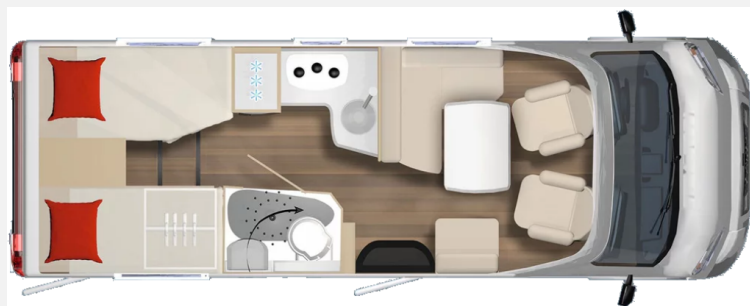

## Technische Daten

<b>Modell-/Baujahr</b>	2026
<b>Anzahl der Achsen</b>	2
<b>Leistung</b>	103 KW / 140 PS
<b>Basisfahrzeug</b>	Fiat
<b>Motordetails</b>	Fiat Ducato Multijet 3 - 2,2l - 140 PS - Euro 6E - 8-Gang Automatikgetriebe (Light Duty)
<b>Getriebe</b>	Automatik
<b>Anzahl Schlafplätze</b>	3
<b>Gesamtlänge</b>	699 cm
<b>Gesamtbreite</b>	230 cm
<b>Höhe</b>	295 cm
<b>Innenhöhe</b>	205 cm
<b>Aufbauart</b>	Teilintegriert
<b>techn. zul. Gesamtmasse</b>	3500 kg
<b>max. Auflastung</b>	3500 kg
<b>Infrastruktur</b>	Küche WC
<b>Liegeflächen</b>	Seite (115/86 x 210) Heck (80/63 x 199) Heck (80 x 190)
<b>Sitze mit Gurt</b>	4
<b>Radstand</b>	404 cm
<b>Kraftstoff</b>	Diesel
<b>Heizung</b>	Combi 6
<b>Kühlschrankschrankvolumen</b>	131 l
<b>Wasservorrat</b>	105 l
<b>Abwassertankvolumen</b>	90 l
<b>Polster</b>	Leder Chocolate
<b>Farbe</b>	weiß
	Mittelsitzgruppe
	Einzelbett