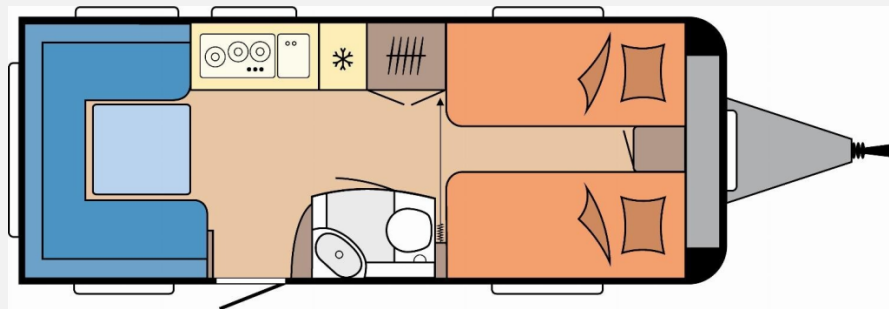

Exposé

Hobby Excellent Edition 540 UL

34.175,- €

MwSt. ausweisbar

Fahrzeug

Grundriss

Technische Daten

Modell-/Baujahr	2026
Anzahl der Achsen	1
Anzahl Schlafplätze	4
Gesamtlänge	730 cm
Gesamtbreite	230 cm
Höhe	264 cm
Umlaufmaß	988 cm
Aufbaulänge	612 cm
Masse in fahrber. Zustand	1424 kg
techn. zul. Gesamtmasse	1800 kg
Zuladung	376 kg
Infrastruktur	WC
Polster	Nyo
Steckdosen 230V	9
Farbe	weiß
	Einzelbett

Beschreibung

Modelljahr 2026:

Sonderausstattung des Fahrzeugs

Dieses Fahrzeug bietet neben der umfangreichen Serienausstattung zusätzliche Optionen für ein individuelles Fahrerlebnis:

- Auflastung mit technischer Änderung für Einachser auf 1.800 kg
 - Bettverbreiterung für Einzelbetten inkl. Polster
 - Steuerung für Bordtechnik über Hobby-7 Touch-Bedienpanel und Bluetooth per App, inkl. HOBBY CONNECT
- Für weitere Informationen und Rückfragen stehen Ihnen unsere Fahrzeugverkaufsberater gerne zur Verfügung:
- Sven Kopper: 07157/53833-10
 - Ellinor Barth: 07157/53833-13
 - Heiko Schöneberg: 07157/53833-14
 - Christopher Erdmann: 07157/53833-16