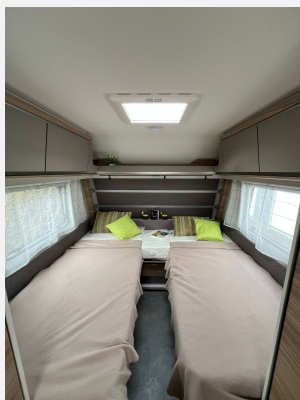

Beschreibung

1. Dusch-Paket (Duschausstattung inkl. Duscharmatur und -vorhang, City-Wasseranschluss)
   - Sicherheitspaket (ATC Trailer Control, Automatische Gasflaschenumschaltung mit Crash Sensor und Gasreglerbeheizung EisEx, Rauchmelder)
   - Wohnwelt Selma
   - Auflastung 1.800 kg (inkl. Stahlrad 195 R14 C LI106)
2. Irrtümer und Änderungen vorbehalten

Ausstattung

Irrtümer und Änderungen vorbehalten

Bilder