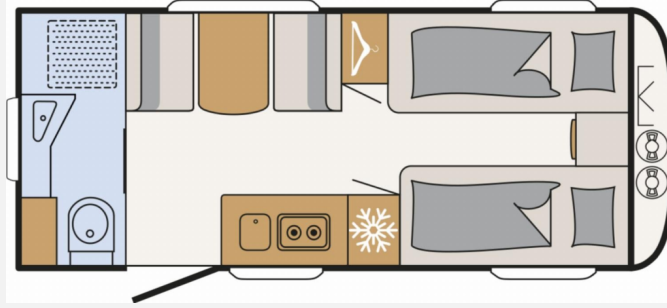

Exposé

Dethleffs Nomad 490 EST

34.680,- €

MwSt. ausweisbar

Fahrzeug

Grundriss

Technische Daten

Modell-/Baujahr	2026
Anzahl Schlafplätze	3
Gesamtlänge	729 cm
Gesamtbreite	230 cm
Höhe	282 cm
Innenhöhe	198 cm
Umlaufmaß	988 cm
Aufbaulänge	600 cm
Masse in fahrber. Zustand	1355 kg
techn. zul. Gesamtmasse	1800 kg
Zuladung	445 kg
Infrastruktur	WC
Liegeflächen	Einzelbett (200x85+ 190x85)
Wasservorrat	38 l
Steckdosen 230V	6
Steckdosen USB	1
Farbe	weiß
	Einzelbett

Beschreibung

- Dusch-Paket (Duschausstattung inkl. Duscharmatur und -vorhang, City-Wasseranschluss)
 - Sicherheitspaket (ATC Trailer Control, Automatische Gasflaschenumschaltung mit Crash Sensor und Gasreglerbeheizung EisEx, Rauchmelder)
 - Wohnwelt Selma
 - Auflastung 1.800 kg (inkl. Stahlrad 195 R14 C LI106)
- Irrtümer und Änderungen vorbehalten