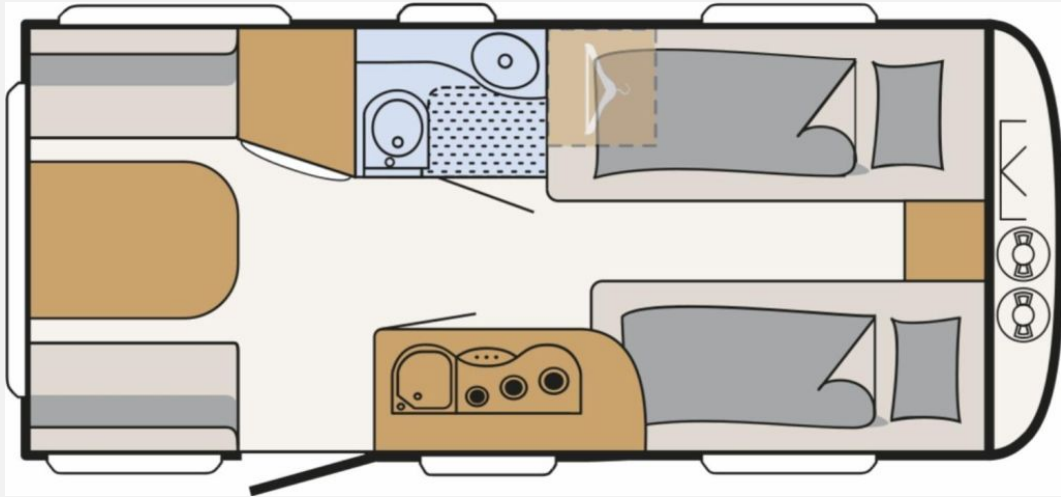

Exposé

Dethleffs c-go Active 475 EL Einzelbetten, leicht

24.615,- €

MwSt. ausweisbar

Fahrzeug

Technische Daten

Modell-/Baujahr	2026
Anzahl der Achsen	1
Anzahl Schlafplätze	3
Gesamtlänge	676 cm
Gesamtbreite	233 cm
Höhe	261 cm
Innenhöhe	198 cm
Umlaufmaß	955 cm
Aufbaulänge	552 cm
Masse in fahrber. Zustand	1236 kg
techn. zul. Gesamtmasse	1700 kg
Zuladung	464 kg
Infrastruktur	WC
Liegeflächen	Einzelbett (210x85+ 185x85)
Wasservorrat	44 l
Polster	Granada
Steckdosen 230V	5
Farbe	weiß
	Einzelbett

Beschreibung

- Sicherheits-Paket (ATC Trailer Control, Automatische Gasflaschenumschaltung mit Crash Sensor)
- Active-Paket 475 EL (Bereifung auf Alufelge 195 R14 C LI106, Auflastung 1.700 kg, Stabilformstützen inkl. großflächige Abstützfüße, Dachhaube Heki II inkl. Baldachin beleuchtet, Fliegengittertüre, Küchenfenster, schiebbar, 7-Zonen-Matratze aus klimaregulierendem Material, Bettumbau Einzelbetten zu Doppelbett, Warmluftanlage, Indirekte Beleuchtung, USB Steckdose für Spot-Schiene, Einbau Klimaanlage vorbereitet, Warmwasserversorgung)
- Autark-Paket I (Batterie (95 Ah), Batterieladegerät, Zentraler 12V Hauptschalter, Spannungsanzeige, Gebläse 12V für S 3004)
- Wohnwelt Granada