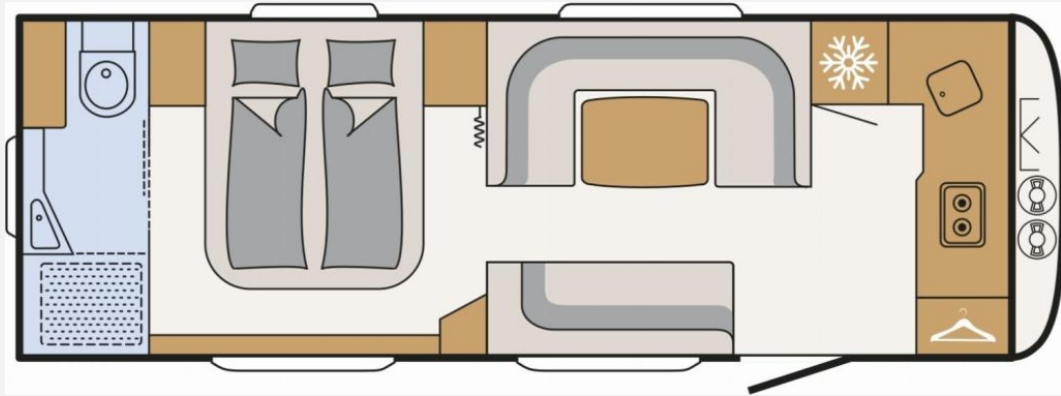

Exposé

Dethleffs Beduin Scandinavia 690 BQT 8.100 EUR Vorteil!

60.690,- €

MwSt. ausweisbar

Fahrzeug

Technische Daten

Modell-/Baujahr	2026
Anzahl der Achsen	2
Anzahl Schlafplätze	4
Gesamtlänge	901 cm
Gesamtbreite	250 cm
Höhe	271 cm
Innenhöhe	198 cm
Umlaufmaß	1163 cm
Aufbaulänge	775 cm
Masse in fahrber. Zustand	2058 kg
techn. zul. Gesamtmasse	2500 kg
Zuladung	442 kg
Infrastruktur	WC
Liegeflächen	queensbed (185/200x155)
Polster	Tropea
Farbe	weiß
	Queensbett

Beschreibung

- Mover-Autark-Paket (Tandemachser, 4er Antrieb) (Rangierhilfe Mover für Tandemachser, Elektrik-Autark Ausstattung)
- Auflastung 2.500 kg
- 17" Alufelgen im Dethleffs-Design (Tandemachser)
- ATC Trailer Control
- Außenblech in Glattblech titansilber-metallic
- Duschausstattung inkl. Duscharmatur und -vorhang
- City-Wasseranschluss
- Multifunktions-Außenanschluss 12V, 220V, TV und SAT
- Multifunktionsschale 2 Stück
- Automatische Gasflaschenumschaltung mit Crash Sensor und Gasreglerbeheizung EisEx
- Rauchmelder
- Winterkomfort-Paket Premium (Warmwasser-Fußbodenheizung (nur i. Verb. mit SA 205), Beheizter und isolierter 42 Liter Abwassertank, Abwasserleitungen isoliert und beheizt, Elektrik-Autark Ausstattung, Rahmenfenster (nicht möglich für Bug- und Heckfenster), XPS-Isolierung Bug, Heck und Seiten (abhängig von Fahrzeuggröße))
- Großflächige Abstützfüße, 4 St.
- Gasaußensteckdose