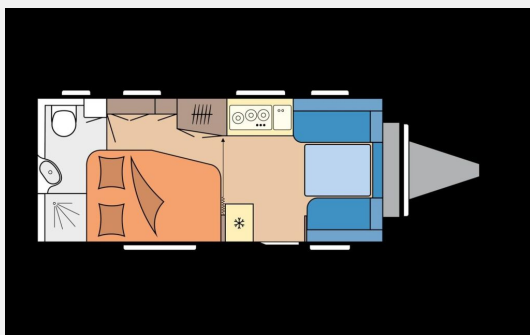

Beschreibung

1. Auflastung mit technischer Änderung für Einachser auf 1.800 kg
   - Vorbereitung für Autarkpaket inkl. Laderegler mit Booster, Batteriesensor und Batteriekasten
   - Zusatzinfo: (Alle Angaben vorbehaltlich Irrtümer, eventueller Übertragungs- und/oder Schreibfehler, zwischenzeitlicher Änderungen oder zwischenzeitlichem Verkauf.)
   - Informationen zur Serienausstattung oder zu möglichen Sonderausstattungen ab Werk: (Diese erhalten Sie bei uns auf Nachfrage oder auf unserer Homepage unter www.camperhuus.de. Sonderausstattungen ab Werk sind nur bei rechtzeitiger Vorbestellung konfigurierbar. (ca. 12 Wochen vor Produktionstermin) Nach Ablauf dieser Frist checken wir für Sie gerne die Möglichkeiten von Nachrüstungen in unserer Werkstatt. (auch behindertengerechte Ein- und Umbauten))
   - Finanzierung: (Bei Fragen zu einer möglichen Finanzierung über unsere Finanzdienstleister, stehen wir Ihnen gerne beratend zur Seite.)
   - Unser Motto: ("Lass Deinen Urlaub hier beginnen!" Dein Camperhuus-Team in Rendsburg)
   - Steuerung für Bordtechnik über Hobby-7 Touch-Bedienpanel und Bluetooth per App, inkl. HOBBY CONNECT
2. Irrtümer und Änderungen vorbehalten

Ausstattung

1. Antischlingerkupplung
   - 3-Flammkocher
2. Irrtümer und Änderungen vorbehalten

Bilder