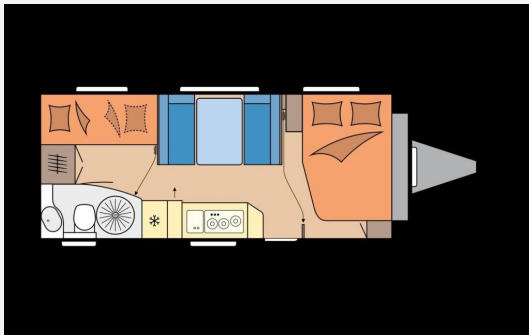

Verkäufer

Camperhaus
Herr Sebastian Audorf
Büsumer Str. 65-67
24768 Rendsburg

✉ sebastian.audorf@wohnwagen-thode.de