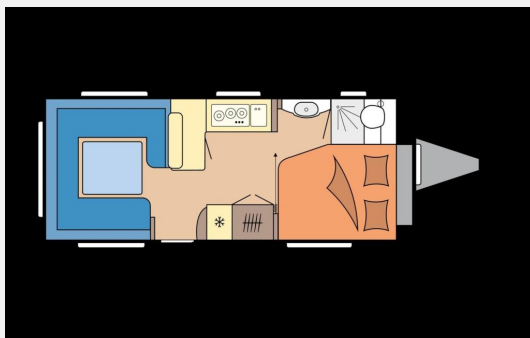

Verkäufer

Camperhaus
Herr Sebastian Audorf
Büsumer Str. 65-67
24768 Rendsburg

✉ sebastian.audorf@wohnwagen-thode.de