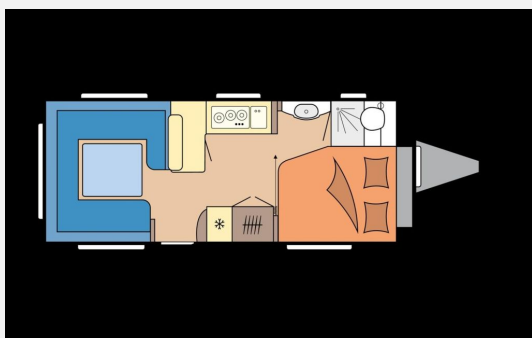

Verkäufer

Camperhaus
Herr Sebastian Audorf
Büsumer Str. 65-67
24768 Rendsburg

✉ sebastian.audorf@wohnwagen-thode.de