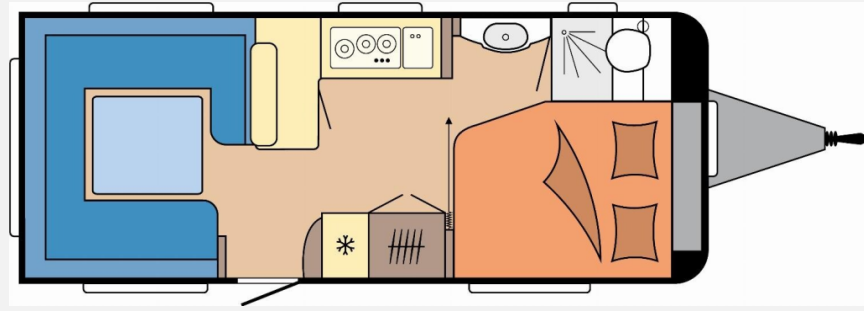

Exposé

Hobby Excellent 560 CFe *Modell 2026*

33.500,- €

MwSt. ausweisbar

Fahrzeug

Grundriss

Technische Daten

Modell-/Baujahr	2026
Anzahl der Achsen	1
Anzahl Schlafplätze	4
Gesamtlänge	752 cm
Gesamtbreite	250 cm
Höhe	265 cm
Umlaufmaß	1012 cm
Aufbaulänge	636 cm
Masse in fahrber. Zustand	1533 kg
techn. zul. Gesamtmasse	2000 kg
Zuladung	467 kg
Infrastruktur	WC
Heizung	Truma Combi 6 E
Polster	Karosa
Steckdosen 230V	9
Farbe	weiß
	Doppel-/franz. Bett