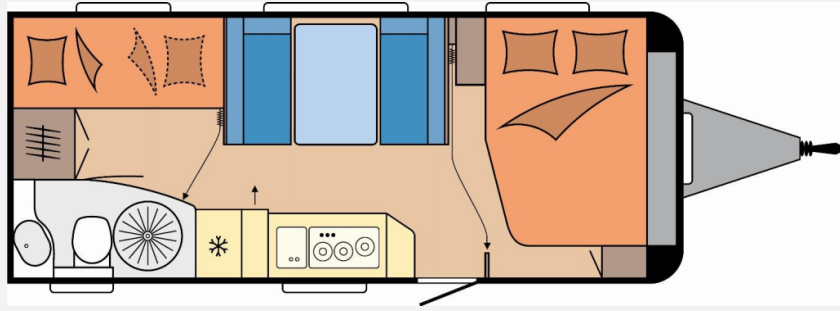

Exposé

Hobby De Luxe 545 KMF *Modell 2026*

30.200,- €

MwSt. ausweisbar

Fahrzeug

Grundriss

Technische Daten

Modell-/Baujahr	2026
Anzahl der Achsen	1
Anzahl Schlafplätze	3
Gesamtlänge	744 cm
Gesamtbreite	250 cm
Höhe	265 cm
Umlaufmaß	1003 cm
Aufbaulänge	627 cm
Masse in fahrber. Zustand	1493 kg
techn. zul. Gesamtmasse	2000 kg
Zuladung	507 kg
Infrastruktur	WC
Heizung	Heizung TRUMA Combi 6 inkl. 10-Liter-Warmwasseraufbereitung und Frostwächterventil
Polster	Zesto
Steckdosen 230V	8
Farbe	weiß
	Mittelsitzgruppe
	Etagenbett, Doppel-/franz. Bett