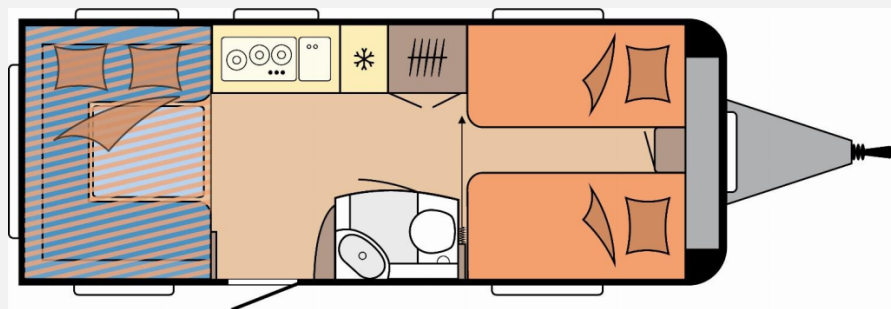

## Hobby De Luxe 515 UHL \*Modell 2026\*

**32.600,- €**

MwSt. ausweisbar

Fahrzeug

Grundriss