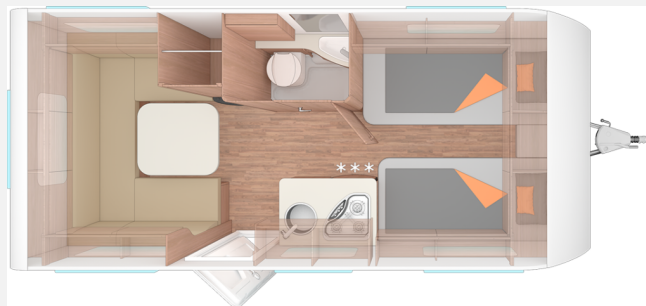

Exposé

Weinsberg CaraOne 480 EU EDITION [HOT] *2026* Edition Hot*1500kg*

~~29.392,-€~~ **23.690,- €**

MwSt. ausweisbar

Fahrzeug

Grundriss

Technische Daten

Modell-/Baujahr	2026, 2025
verfügbar ab	09/2026
Anzahl der Achsen	1
Anzahl Schlafplätze	4
Gesamtlänge	707 cm
Gesamtbreite	232 cm
Höhe	257 cm
Innenhöhe	196 cm
Umlaufmaß	969 cm
Aufbaulänge	584 cm
Leergewicht	1151 kg
Masse in fahrber. Zustand	1230 kg
techn. zul. Gesamtmasse	1500 kg
Zuladung	270 kg
Infrastruktur	Küche WC
Liegeflächen	Bug (212x85) Bug (194x85) Heck (199x140/128)
Heizung	TRUMA Heizung S 3004
Kühlschrankvolumen	98 l
Wasservorrat	45 l
Polster	Sonderpolster Edition HOT
Steckdosen 230V	2
Vorbesitzer	1
Farbe	weiß
	ehem. Mietfahrzeug
	Rundsitzgruppe
	Einzelbett, Doppelbett längs

UPE: €-> 29.392 Dein Sparvorteil-> 5.702€

Edition HOT- Ausstattung:

- Auflastung 1.500 kg
- Radzierblenden
- Deichselabdeckung
- Seitenwände in Glattblech
- Arbeitsplattenverlängerung Küche
- Midi Heki
- Insektenschutztür
- Serviceklappe zusätzlich (hier 100x40,5 Bug rechts)
- Truma Therme
- Smart Paket: Kombi-Rollos inkl. Verdunklung und Insektenschutz, Stabilisator-Sicherheits-Kupplung
 - Wassertank 45 l • Umluftanlage 12 V
- Ambientebeleuchtung LED
- Rollbett
- Deckenschrank statt Ablage Heck links/rechts

Serienausstattung:

- Schlafplätze 4
- Hydraulische Radstoßdämpfer
- Aufbau tür WEINSBERG TREND
- GFK-Dach mit reduzierter Hagelempfindlichkeit
- 3-Flammen-Kocher mit Glasabdeckung, Spülbecken aus Edelstahl, versenkt
- Kühlschrank 98 Liter
- Kassetten-Toilette DOMETIC drehbar
- Gasheizung TRUMA Heizung S 3004

Bilder

Unsere Modellvarianten

- Kategorie Travel ab 69 €
(Strom-Wasser-Wohnungsmodule für max. 3 Personen)
- Kategorie Family ab 89 €
(Strom-Wasser-Wohnungsmodule für max. 5 Personen)
- Optionales Starter-Kit 15 €
(Gasflasche, Gasleitung, Stromwerk, Kühlschrank, Wasserkocher)
- * Preise gelten pro Nacht