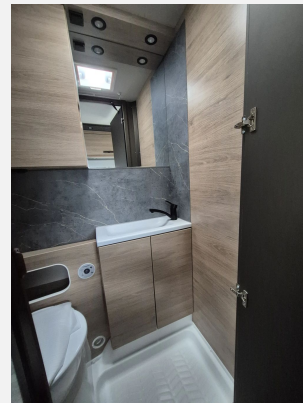

Unsere Modellvarianten

- Kategorie Travel ab 69 €
  (Strom-Wasser-Wohnungsmodule für max. 3 Personen)
- Kategorie Family ab 89 €
  (Strom-Wasser-Wohnungsmodule für max. 5 Personen)
- Optionales Starter-Kit 15 €
  (Gasflasche, Gasleitung, Stromwerk, Kühlschrank, Wasserkocher)
- Preise gelten pro Nacht

Wissenswertes

- Nutzung und Komfort des gesamten Stellplatzes inkl. Grillplatz und TV-Raum
- Nutzung von Strom und Duschen mit bereits aufgeladener Camper-Card (kann bei Bedarf nachgeladen werden)
- inkl. eingebauter Gasflasche
- Pro Anmietung kann ein Schlafplatz best. aus Schlafflack und Kissen gekauft werden. Preis: 35 €/j. P.
- Hunde kosten pro Nacht zusätzlich 7,50 €
- WLAN kostenfrei
- Sehr gute ÖPNV-Anbindung (S-Bahn U35, Buslinie 395) www.bogestra.de
- Nah zur Bochumer Innenstadt

Hofedeler Straße 230 • 44809 Bochum 0234 90432-666 www.stellplatz-gluckauf.de