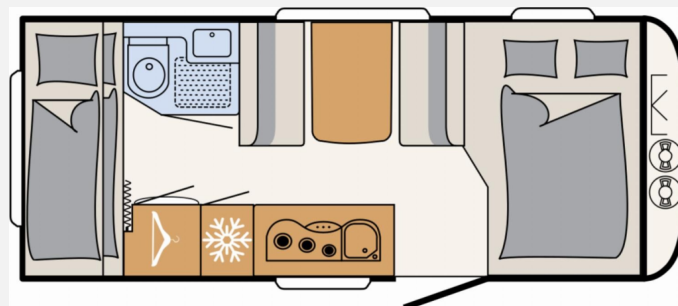

SYSCARA 

Grundriss

Technische Daten

Modell-/Baujahr	2026
verfügbar ab	08.05.2026
Anzahl Schlafplätze	5
Gesamtlänge	729 cm
Gesamtbreite	230 cm
Höhe	282 cm
Innenhöhe	198 cm
Umlaufmaß	988 cm
Aufbaulänge	600 cm
Masse in fahrber. Zustand	1378 kg
techn. zul. Gesamtmasse	1800 kg
Zuladung	422 kg
Infrastruktur	WC
Liegeflächen	double_couch (210x135) bunk_bed (210x70+ 195x75)
Wasservorrat	38 l
Steckdosen 230V	8
Steckdosen USB	3
Farbe	weiß
	Doppel-/franz. Bett, Etagenbett