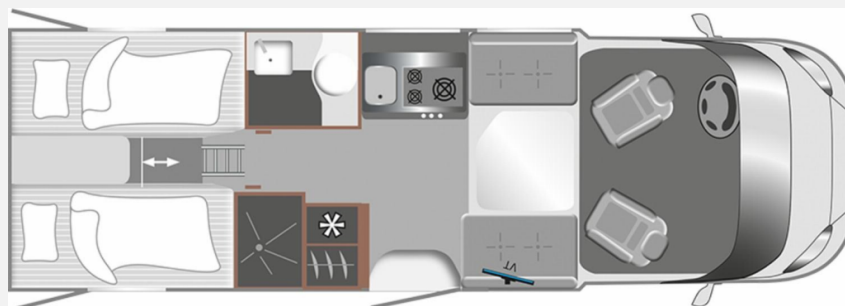

SOMA
Caravaning
Diverse Modelle, Jedes Produkt.

Grundriss

Technische Daten

Modell-/Baujahr	2026
Leistung	132 KW / 180 PS
Umweltplakette	grün
Schadstoffklasse/-norm	Euro 6e
Basisfahrzeug	Fiat Ducato
Motordetails	MAXI
Getriebe	Automatik
Anzahl Schlafplätze	2
Gesamtlänge	736 cm
Gesamtbreite	232 cm
Höhe	276 cm
Innenhöhe	198 cm
Aufbauart	Teilintegriert
Masse in fahrber. Zustand	3147 kg
techn. zul. Gesamtmasse	4000 kg
Zuladung	853 kg
Infrastruktur	WC
Liegeflächen	Einzelbett (202x74,5 / 191 x 74,5)
Sitze mit Gurt	4
Radstand	404 cm
Kraftstoff	Diesel
Heizung	Diesel Heizung 6 kW Umluft mit 10 l Boiler
Polster	Cruiser Light Stone
Farbe	grau
	Face-to-Face Sitzgruppe
	Einzelbett