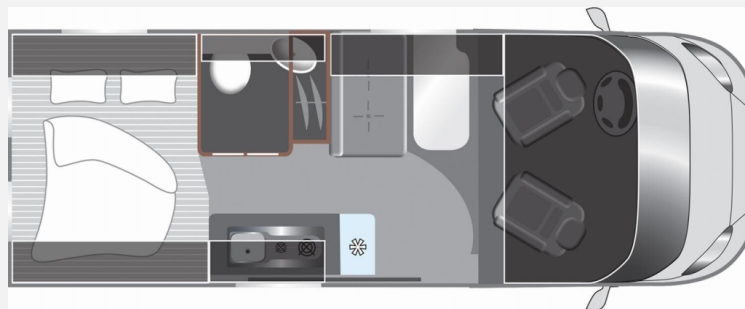

Exposé

Soma Camp Van 600 - Aufstelldach Fiat

66.700,- €

MwSt. ausweisbar

Fahrzeug

Grundriss

Technische Daten

Modell-/Baujahr	2025
Leistung	103 KW / 140 PS
Umweltplakette	grün
Schadstoffklasse/-norm	Euro 6e
Basisfahrzeug	Fiat Ducato
Motordetails	2,2 l Multijet
Getriebe	Automatik
Antriebsart	Frontantrieb
Anzahl Schlafplätze	4
Gesamtlänge	599 cm
Gesamtbreite	209 cm
Höhe	261 cm
Innenhöhe	190 cm
Aufbauart	Campervan
Masse in fahrber. Zustand	2939 kg
techn. zul. Gesamtmasse	3500 kg
Zuladung	561 kg
Infrastruktur	WC
Liegeflächen	double_couch (196x157- 148) Aufstelldach (Doppelbett) (208x143)
Sitze mit Gurt	4
Radstand	404 cm
Kraftstoff	Diesel
Heizung	Combi 4
Polster	Wohnwelt Natura
Farbe	grau
	Mittelsitzgruppe
	Doppel-/franz. Bett, Aufstelldach (Doppelbett)